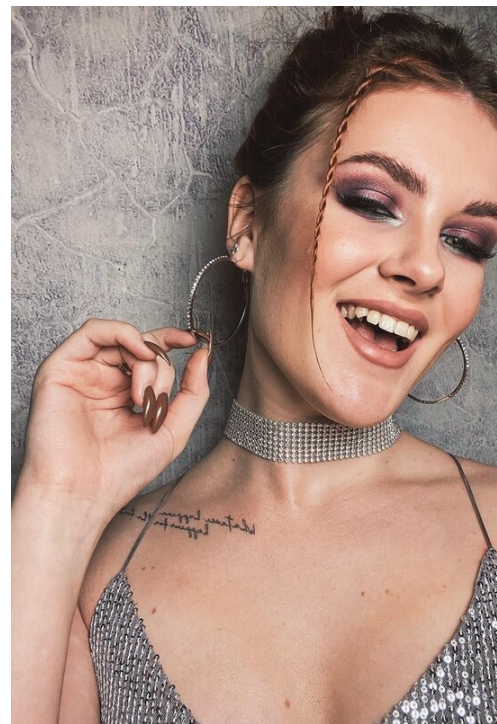

ALISA ZHUTAIEVA

зріст: 170, вага: 55, груди: 85, талія: 60, стегна: 90
<https://podium.im/ua/models/2851906>