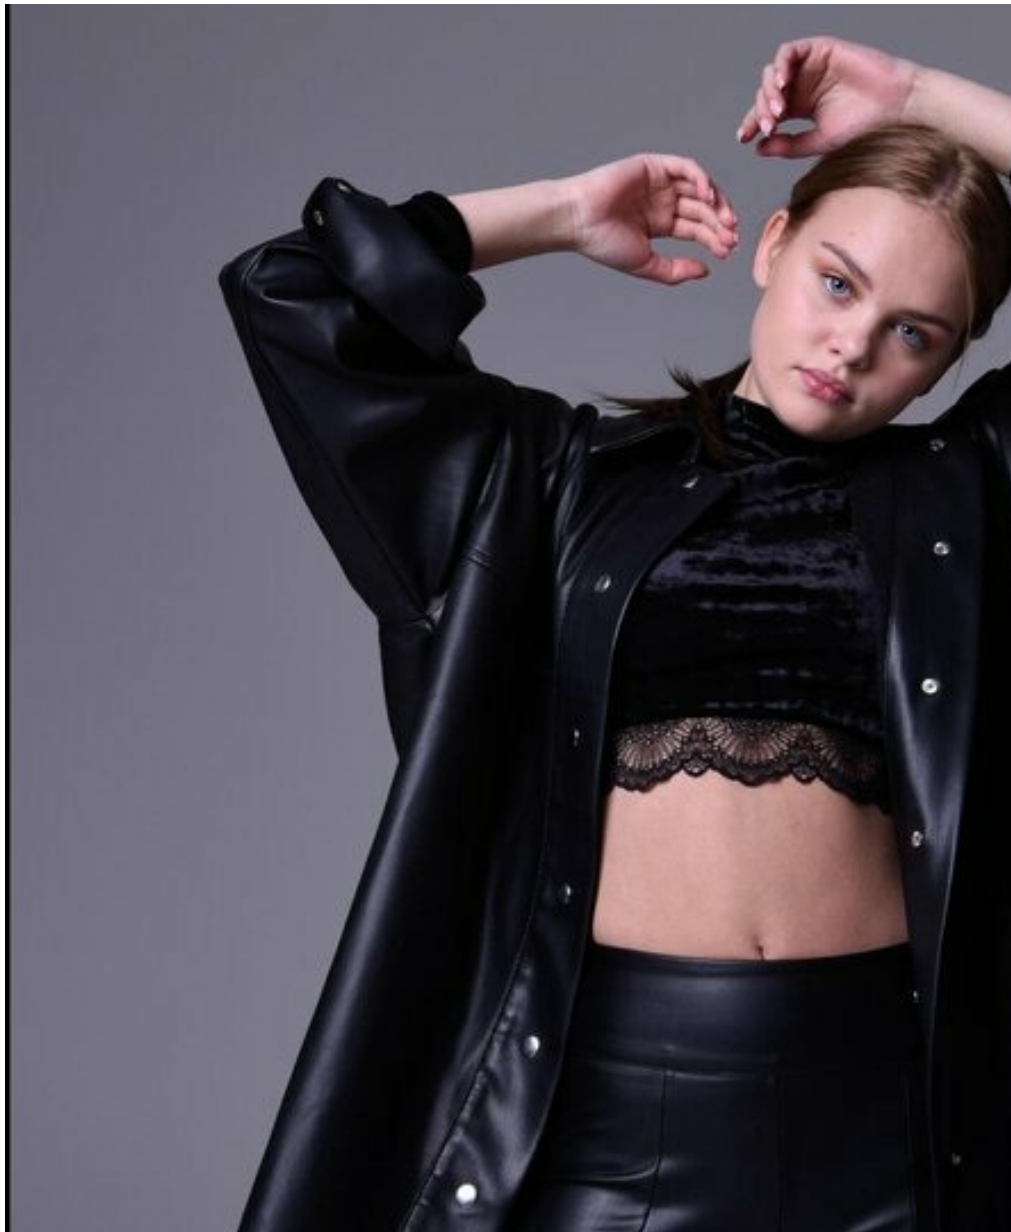

ANASTASIJA HOMICH

altura: 168, peso: 48, pecho: 81, cintura: 62, caderas: 83
<https://podium.im/es/models/2852306>