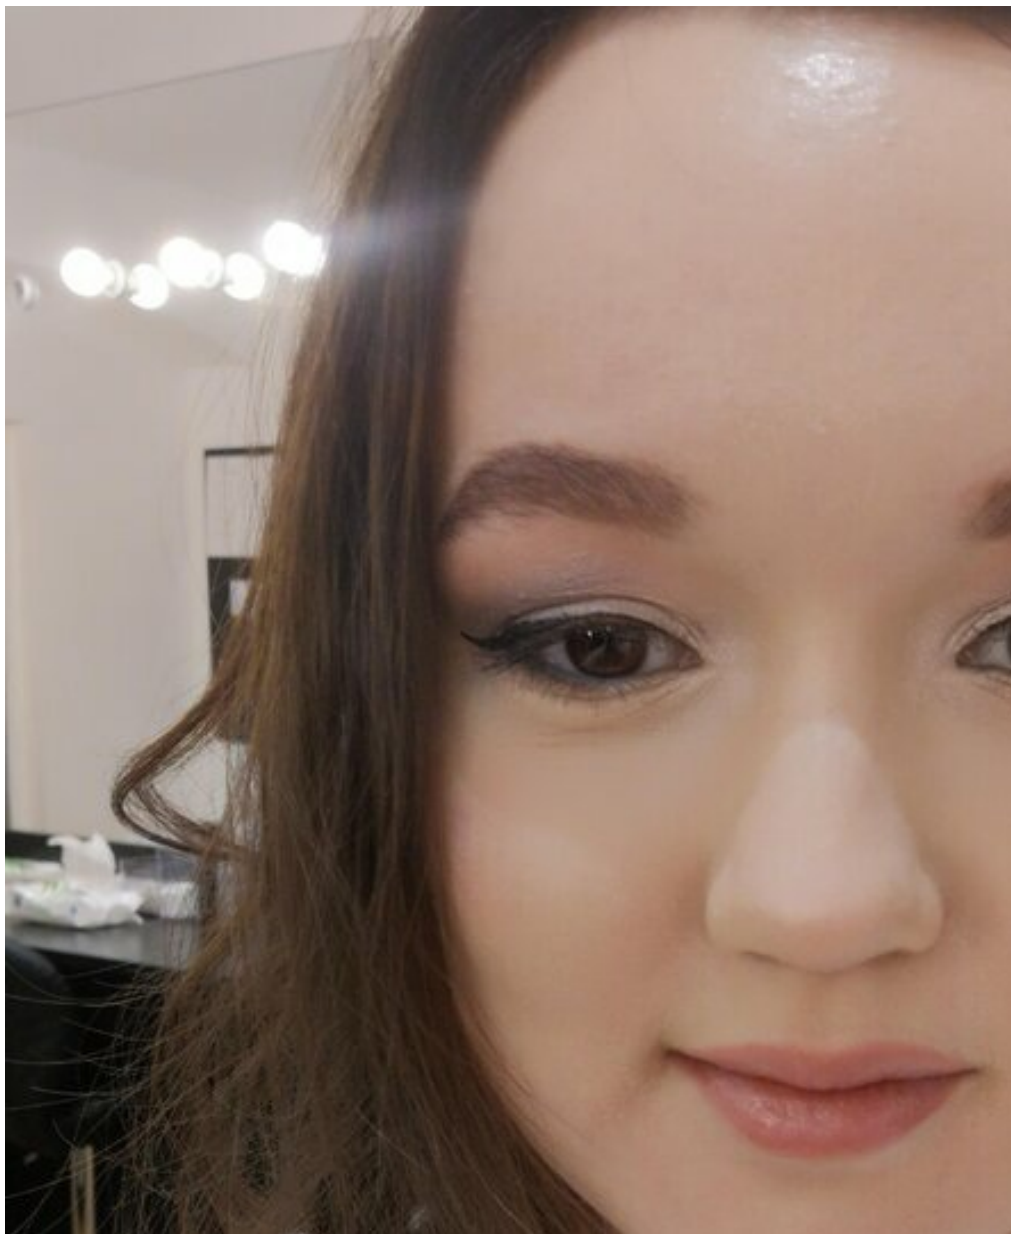

# ANNA EVDOKIMOVA

altura: 156, peso: 52, pecho: 89, cintura: 69, caderas: 90  
<https://podium.im/es/models/2858124>