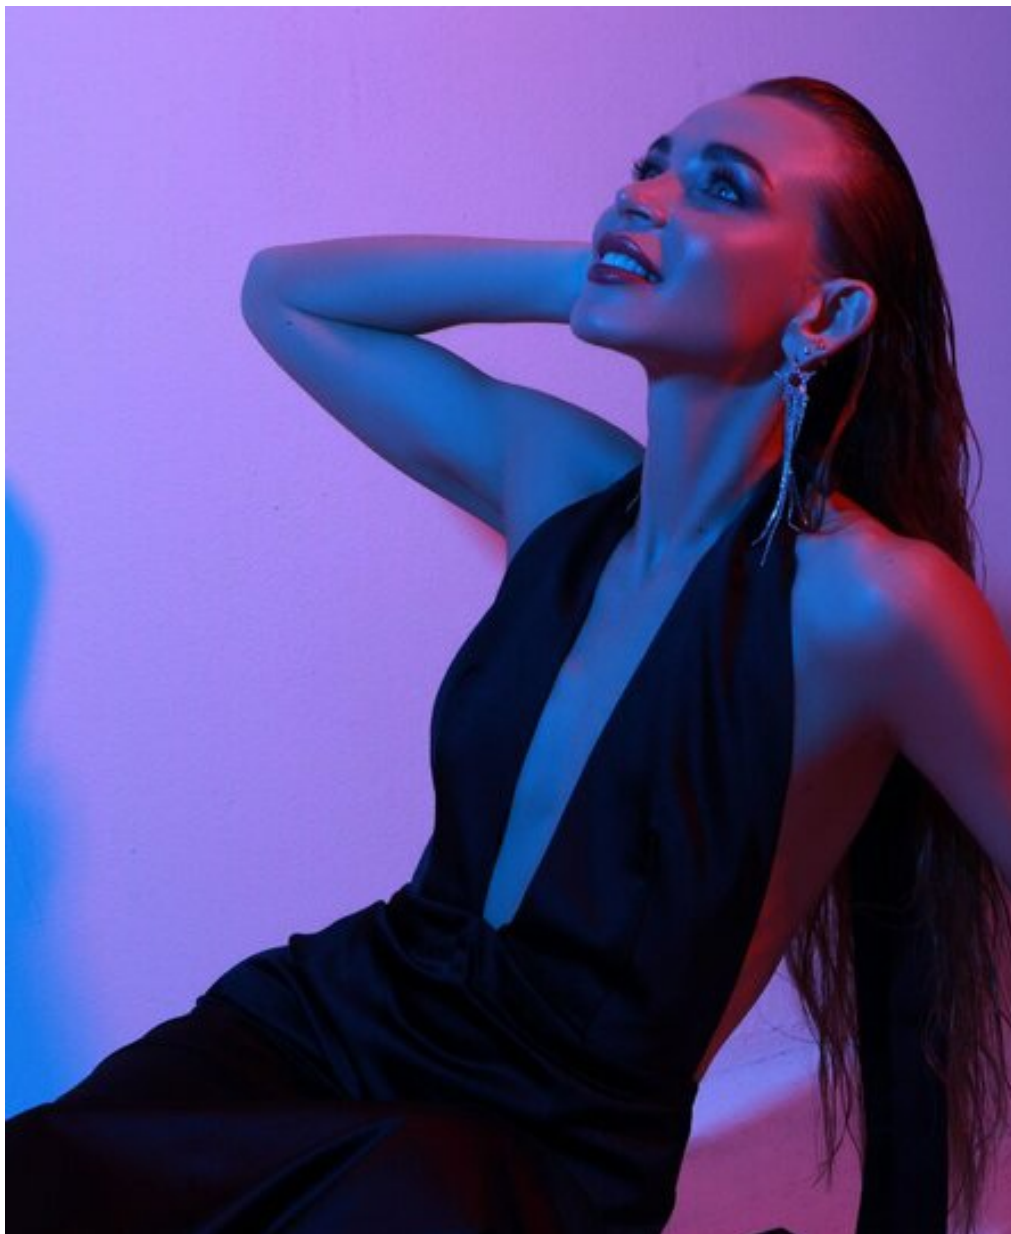

# VALERIA MEDVEDEVA

altura: 165, peso: 50, pecho: 78, cintura: 61, caderas: 90  
<https://podium.im/es/models/2860191>