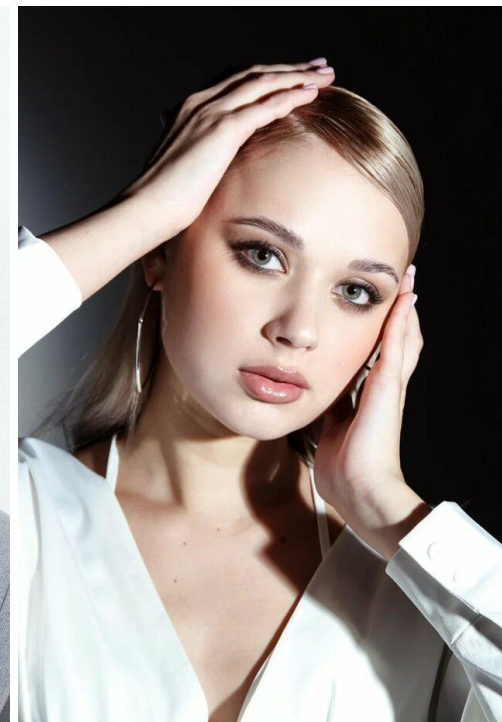

SVERDLOVA

рост: 168, вес: 52, грудь: 86, талия: 63, бедра: 92
<https://podium.im/es/models/2860205>