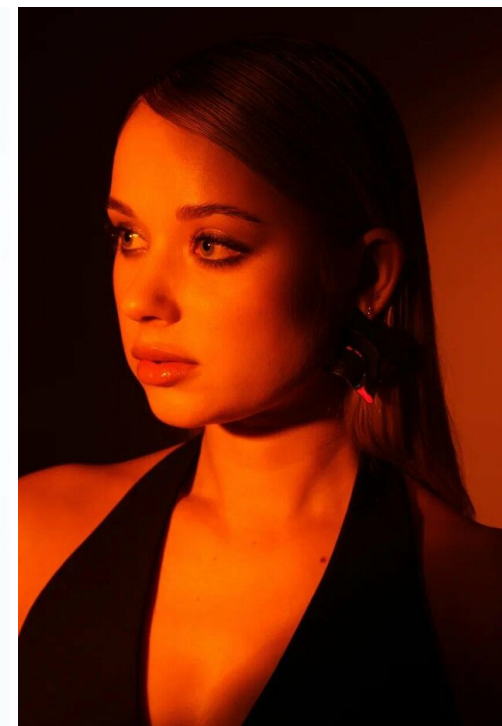

SVERDLOVA

рост: 168, вес: 52, грудь: 86, талия: 63, бедра: 92
<https://podium.im/es/models/2860205>