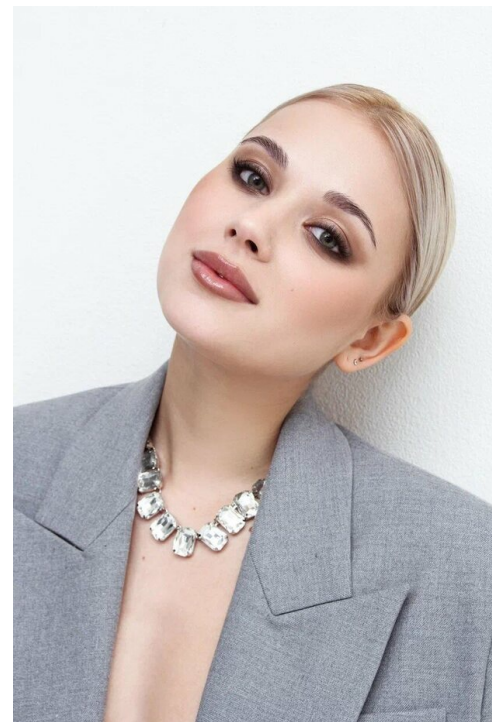

SVERDLOVA

рост: 168, вес: 52, грудь: 86, талия: 63, бедра: 92
<https://podium.im/es/models/2860205>