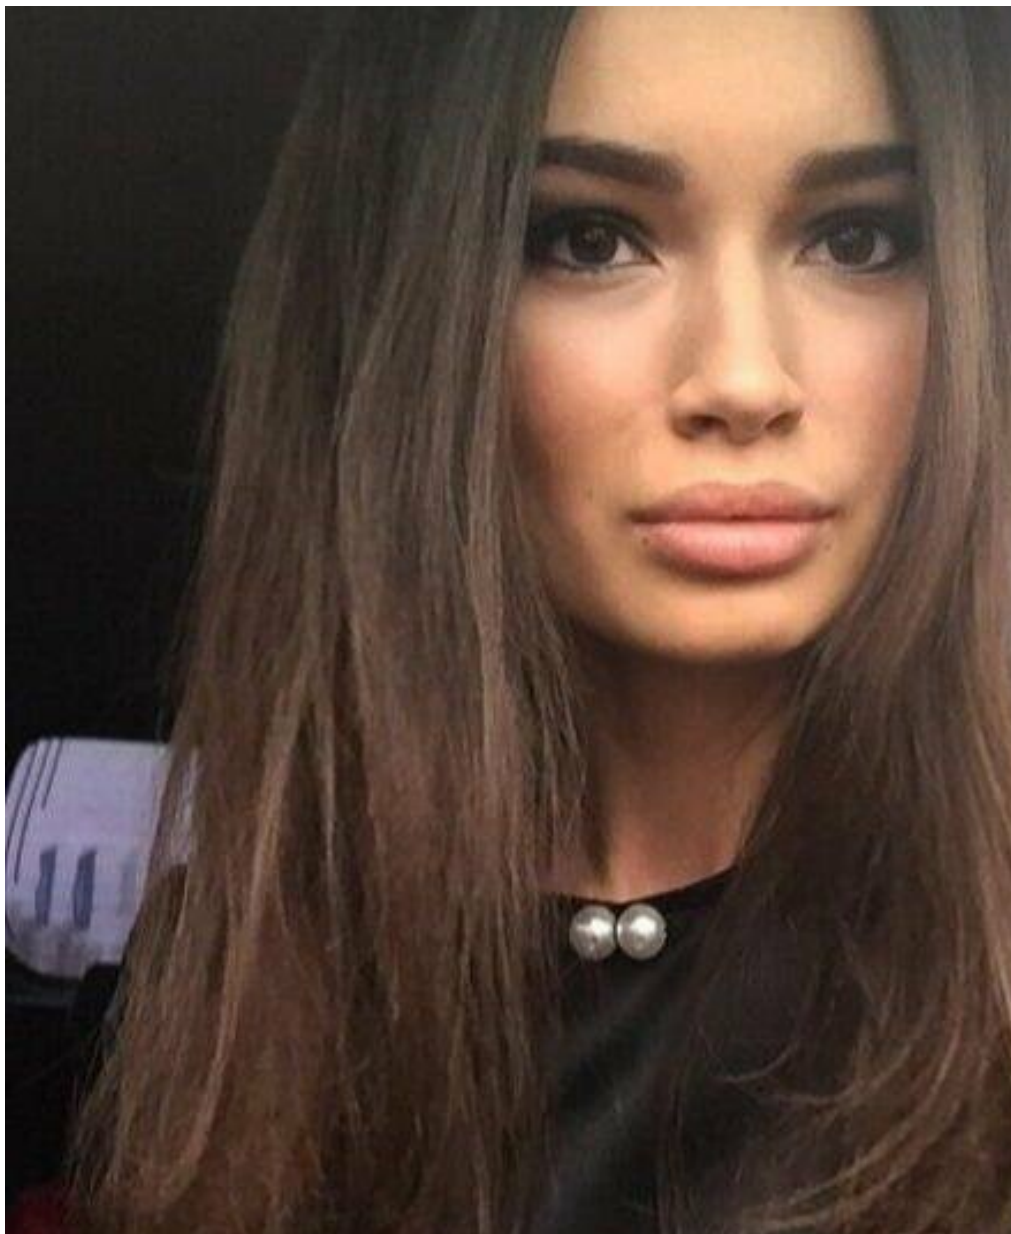

# ALICE RYBALKO

altura: 171, peso: 56, pecho: 88, cintura: 58, caderas: 88  
<https://podium.im/es/models/2860979>