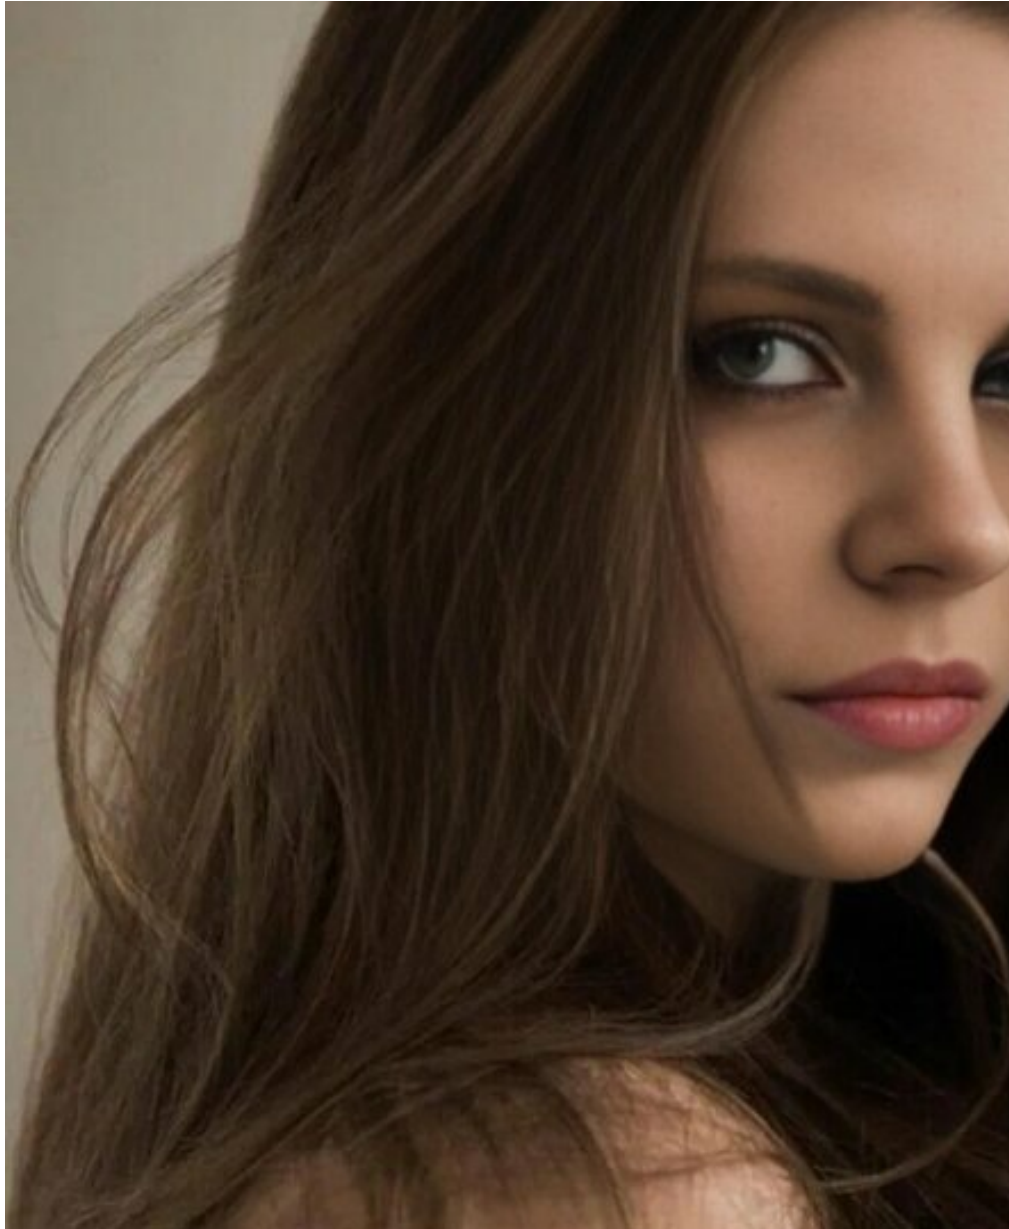

ALENA DANILOVA

Größe: 174, Gewicht: 54, Brust: 90, Taille: 63, Hüfte: 120
<https://podium.im/de/models/2866162>