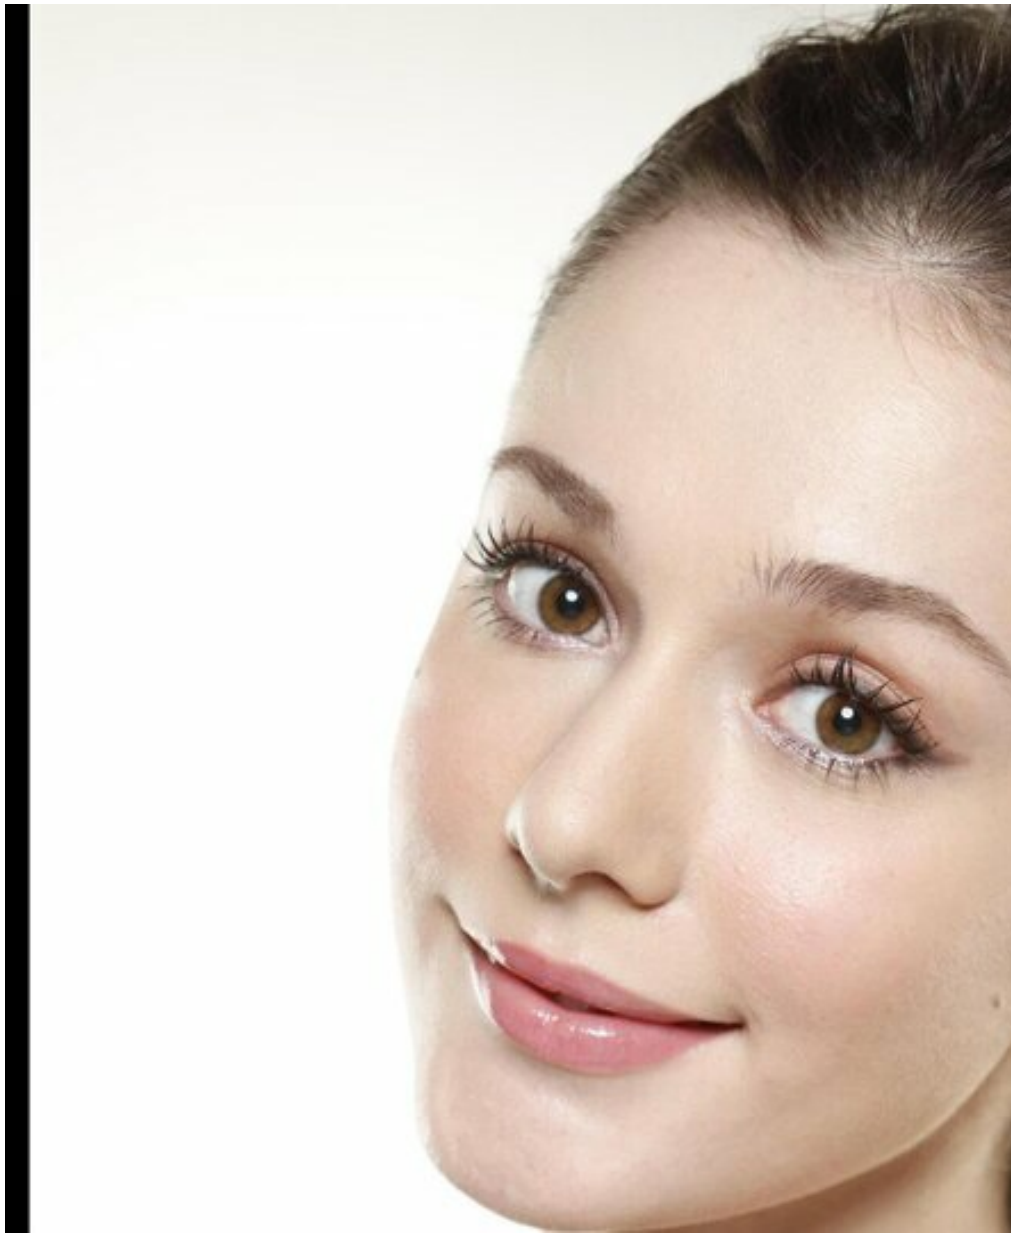

# LARYSA KORINA

altura: 190, peso: 59, pecho: 95, cintura: 60, caderas: 90  
<https://podium.im/es/models/lary>