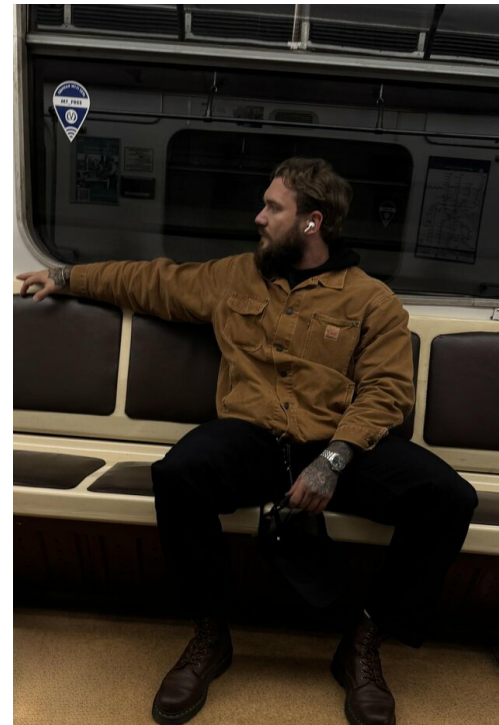

DMITRIJ MERC

Größe: 185, Gewicht: 90, Brust: 110, Taille: 88, Hüfte: 100
<https://podium.im/de/models/2887938>