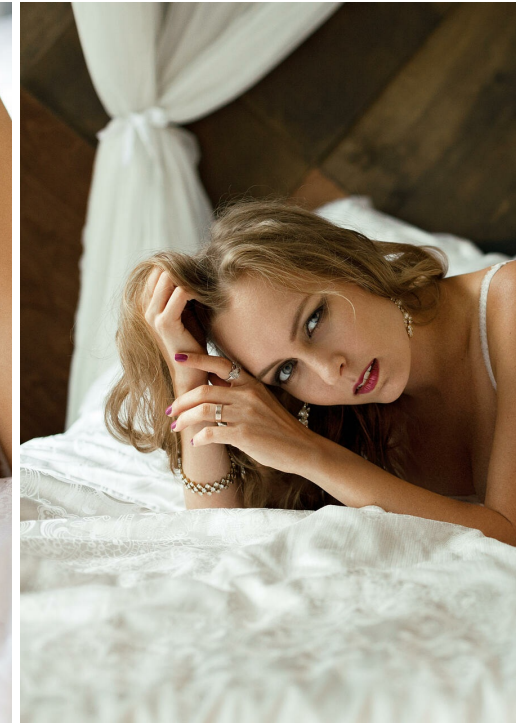

ALIONA LE

altura: 171, peso: 52, pecho: 90, cintura: 70, caderas: 95
<https://podium.im/es/models/aliona>