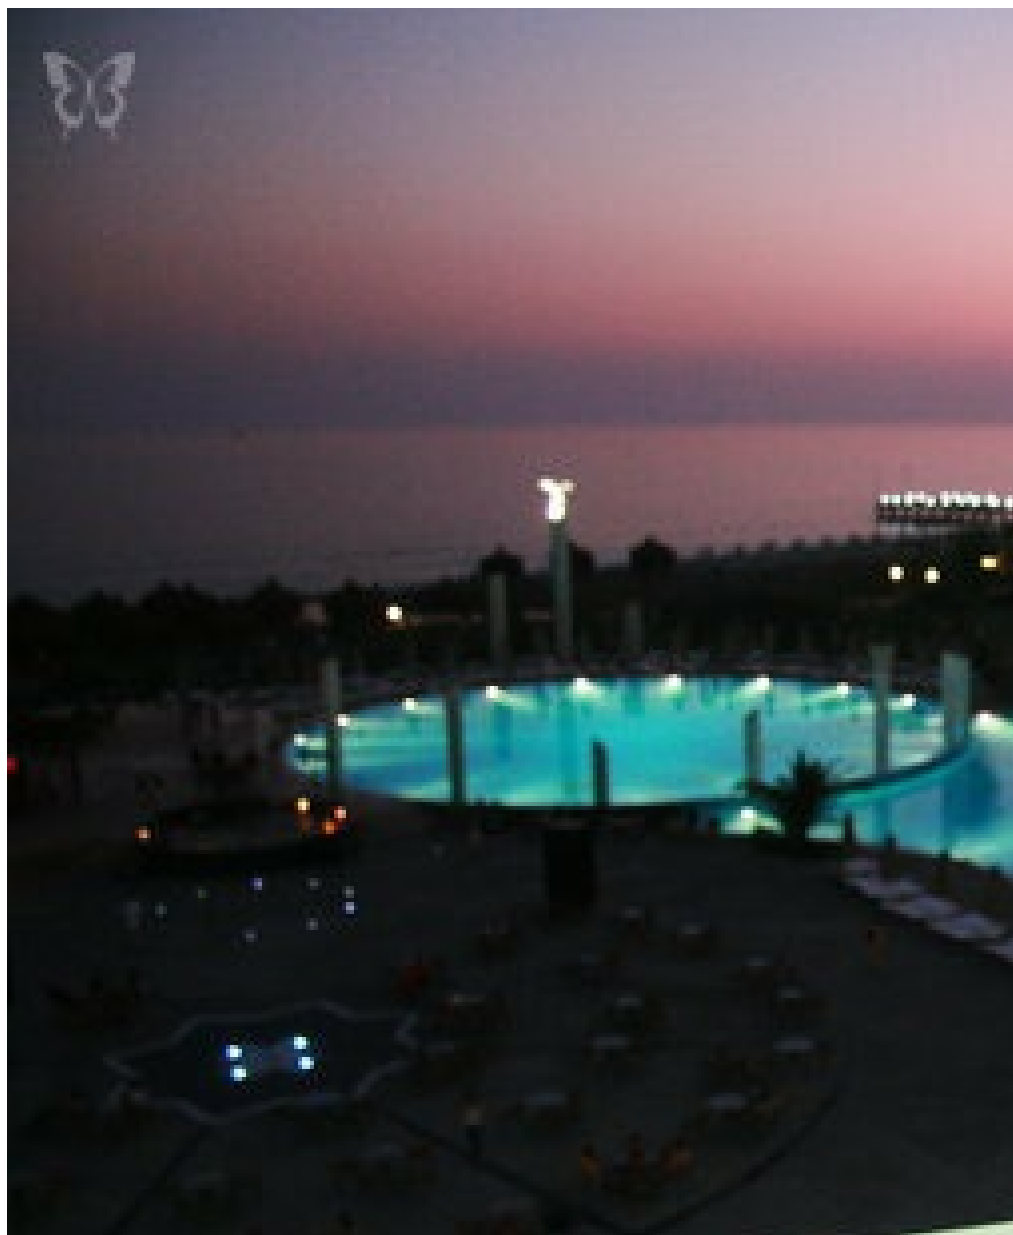

# GRIGOR'EVA OLA

рост: 167, вес: 47  
<https://podium.im/models/299857>