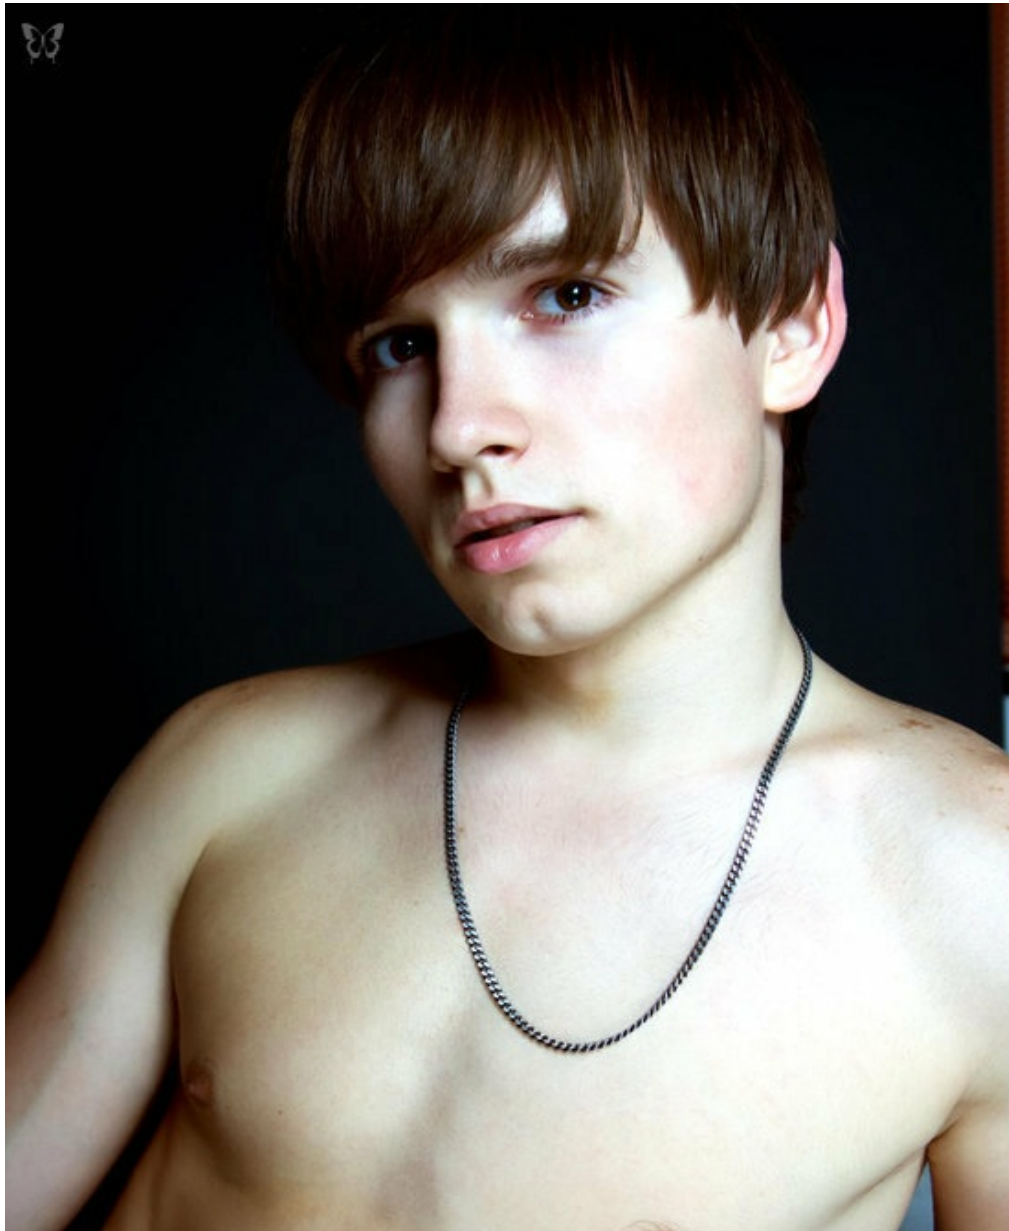

DENIS ZININ

altura: 178, peso: 69, pecho: 92, cintura: 75, caderas: 85
<https://podium.im/es/models/299943>