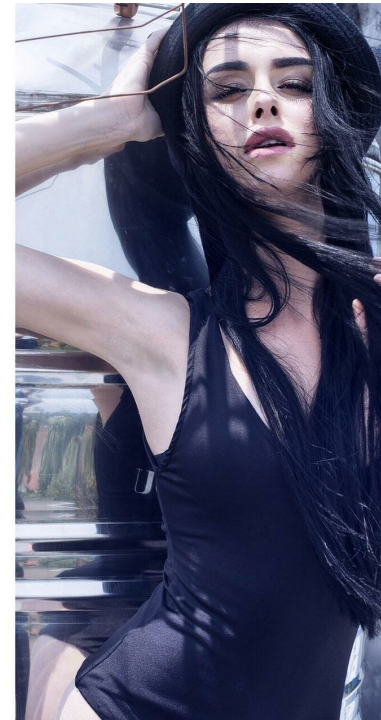

# ALYA

altura: 172, peso: 47, pecho: 83, cintura: 60, caderas: 86  
<https://podium.im/es/models/alya-pilat>