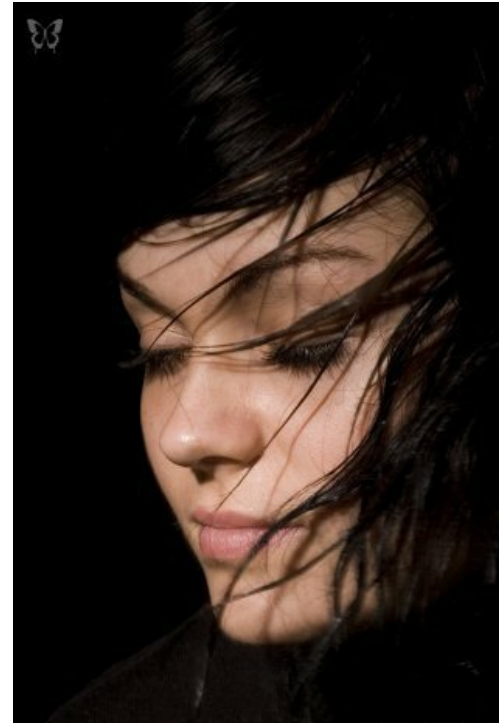

# TAT'ANA NOVIKOVA

altura: 161, peso: 44, pecho: 83, cintura: 64, caderas: 89  
<https://podium.im/es/models/301132>