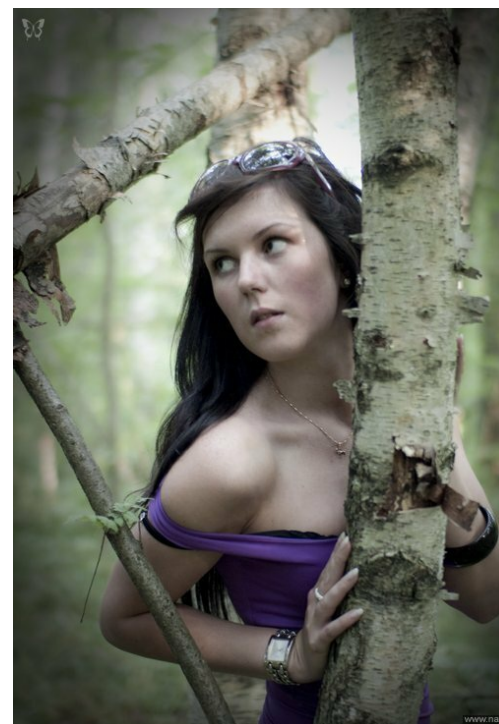

# DAR'A SERMAN

altura: 172, peso: 51, pecho: 75, cintura: 65, caderas: 86  
<https://podium.im/es/models/302168>