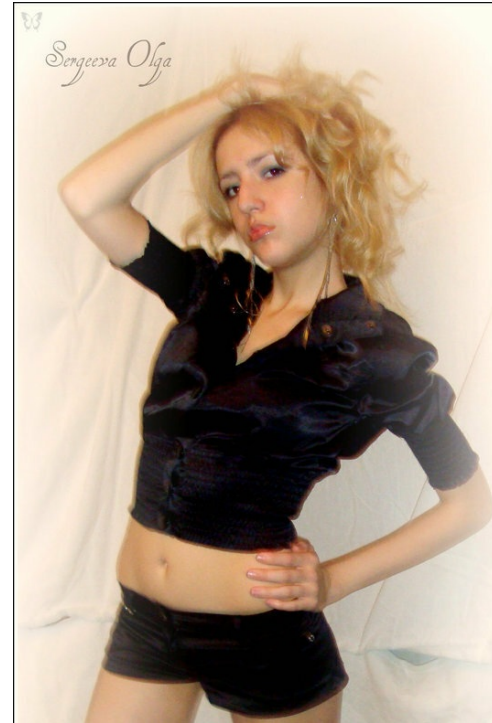

OLA SERGEEVA

altura: 162, peso: 42, pecho: 82, cintura: 58, caderas: 80
<https://podium.im/es/models/302175>