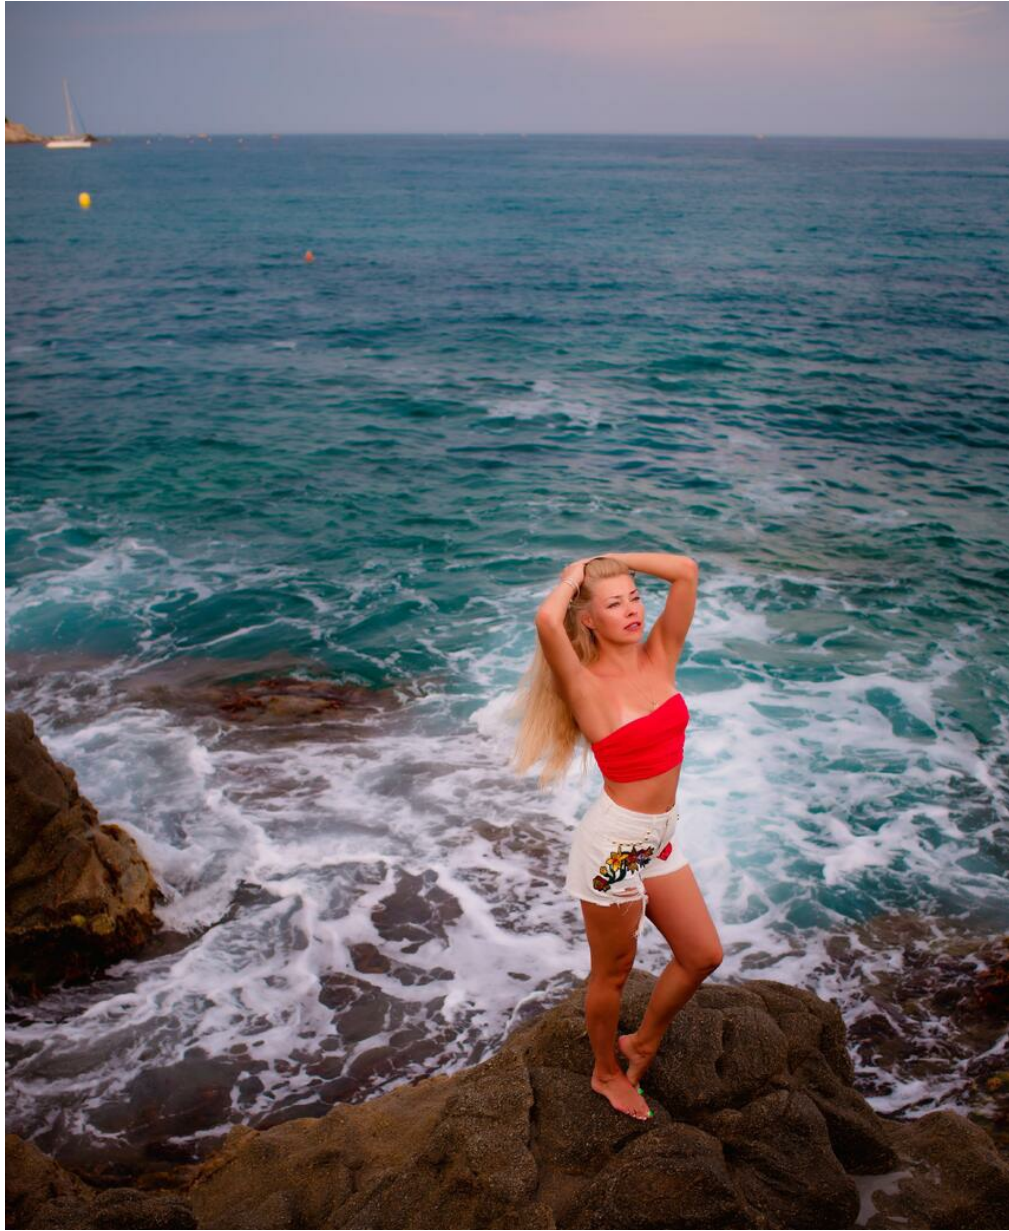

MARINA DROZHDINA

altura: 174, peso: 60, pecho: 88, cintura: 64, caderas: 90
<https://podium.im/es/models/marina-drozhkina>