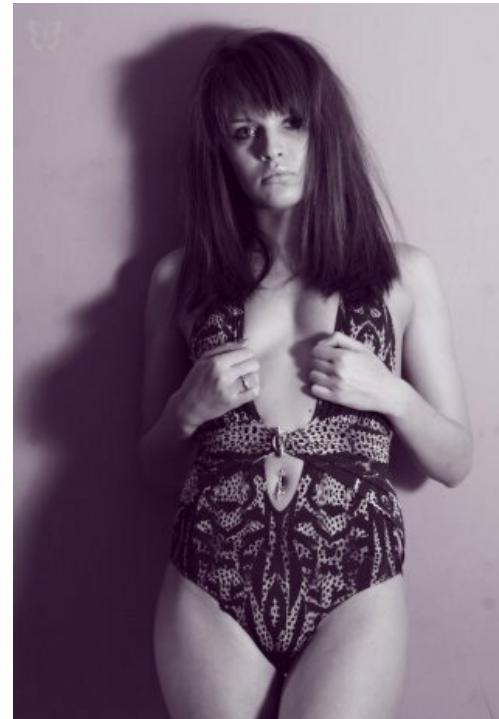

KRISTINA KONACENKO

altura: 177, peso: 56, pecho: 87, cintura: 61, caderas: 89
<https://podium.im/es/models/3226>