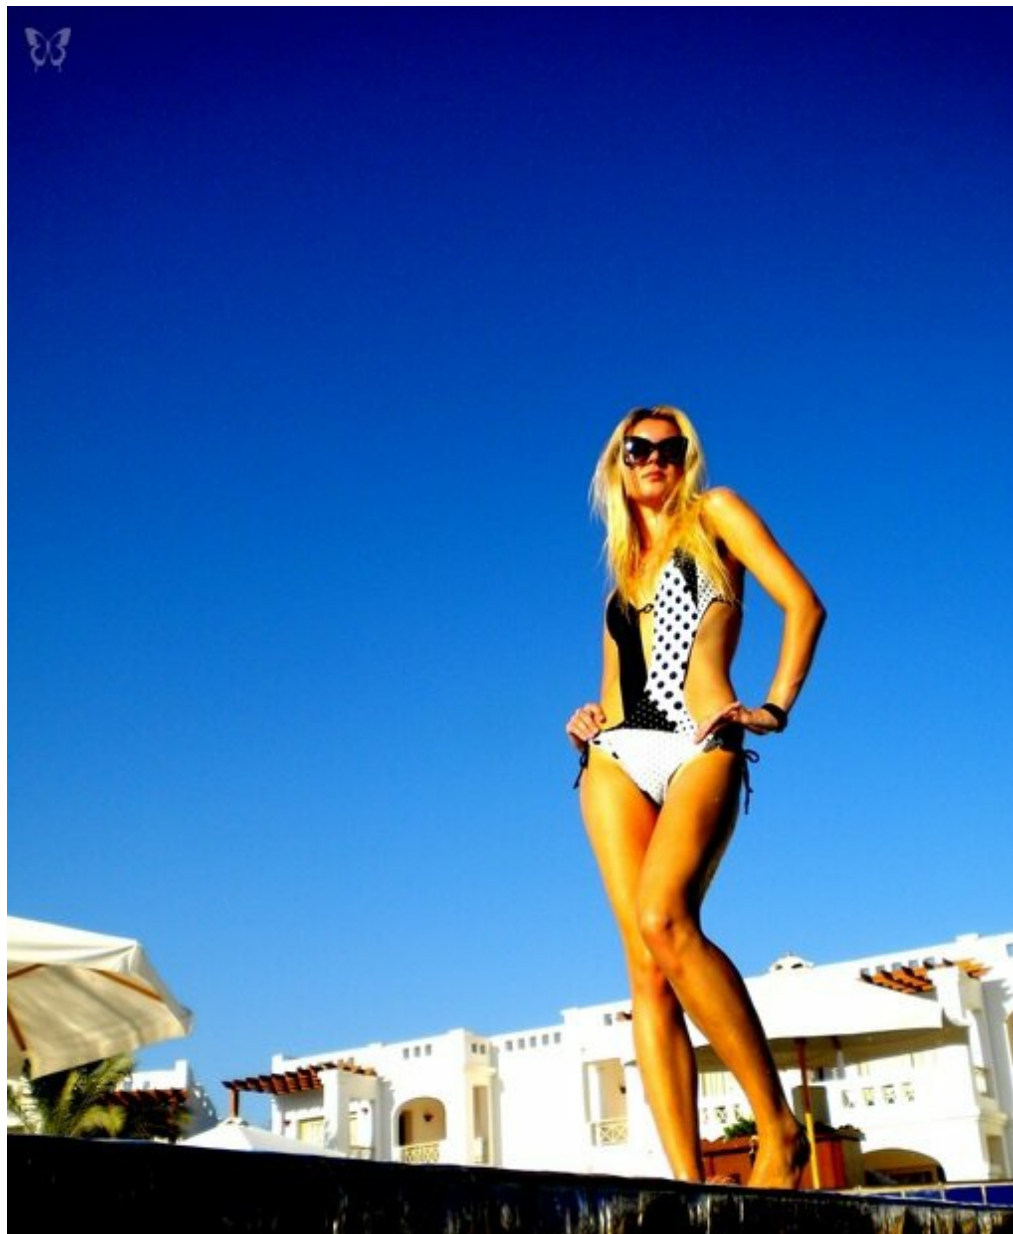

# TANA NIMCUK

altura: 175, peso: 54, pecho: 84, cintura: 61, caderas: 90  
<https://podium.im/es/models/32332>