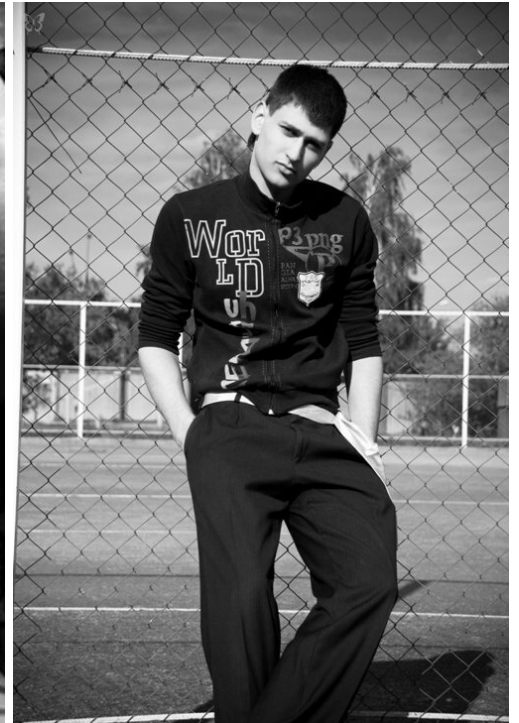

# DENIS ERSOV

altura: 187, peso: 74, pecho: 95, cintura: 78, caderas: 95  
<https://podium.im/es/models/3316>