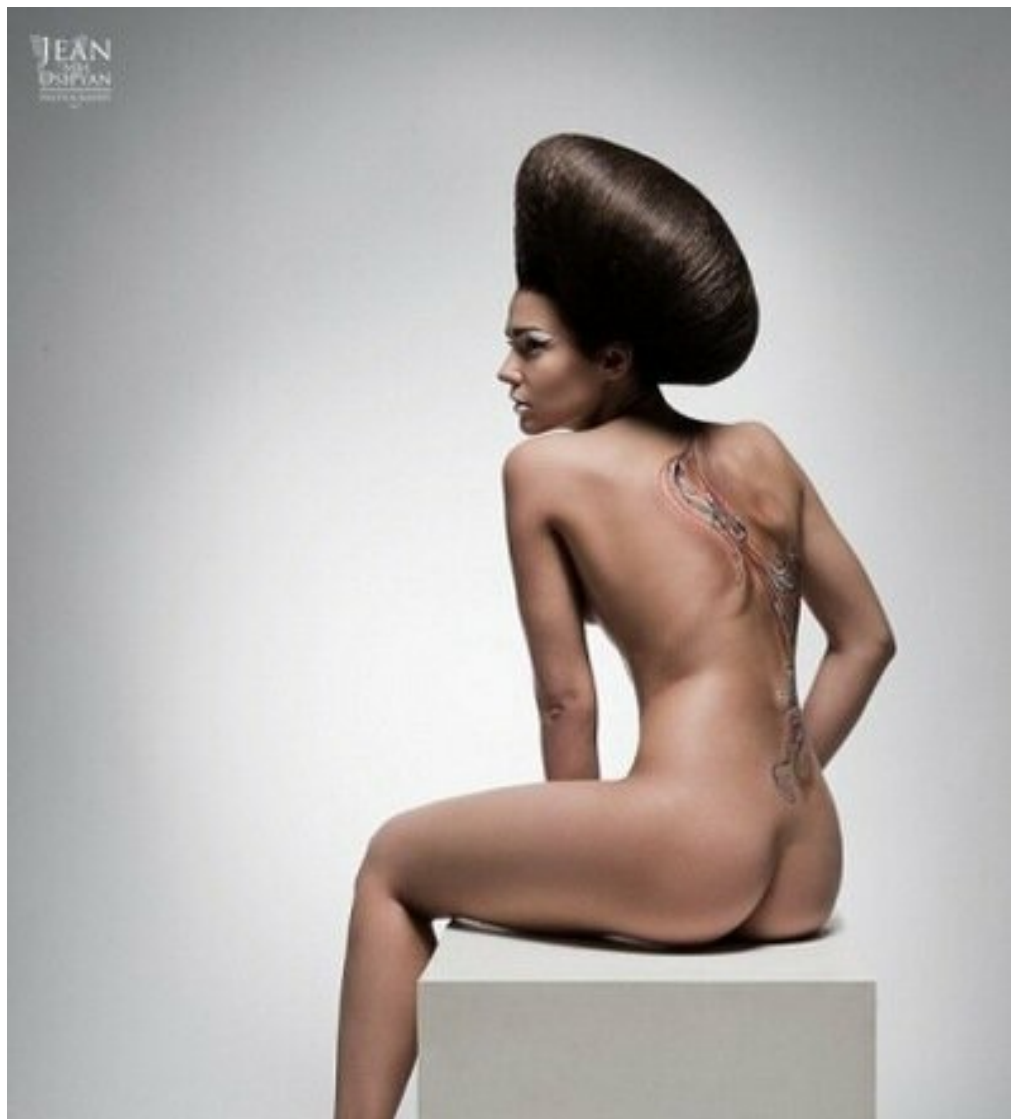

# KRISTINA ATAMANENKO

altura: 172, peso: 52, pecho: 87, cintura: 60, caderas: 90  
<https://podium.im/es/models/35929>