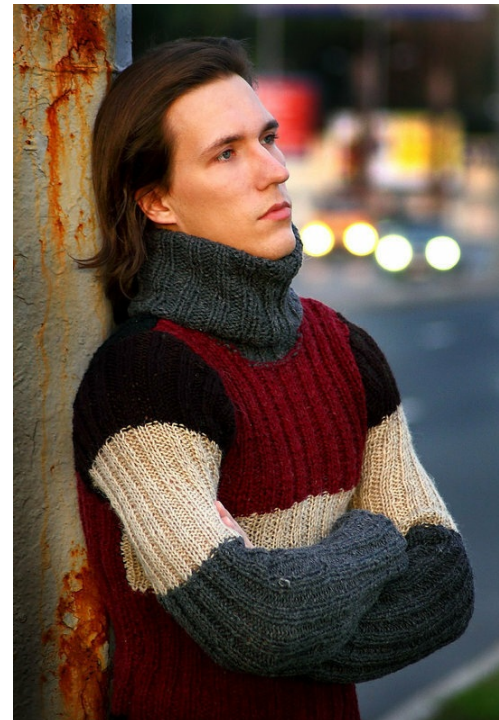

ANTON SMIRNOV

altura: 184, peso: 78, pecho: 97, cintura: 75, caderas: 96
<https://podium.im/es/models/37970>