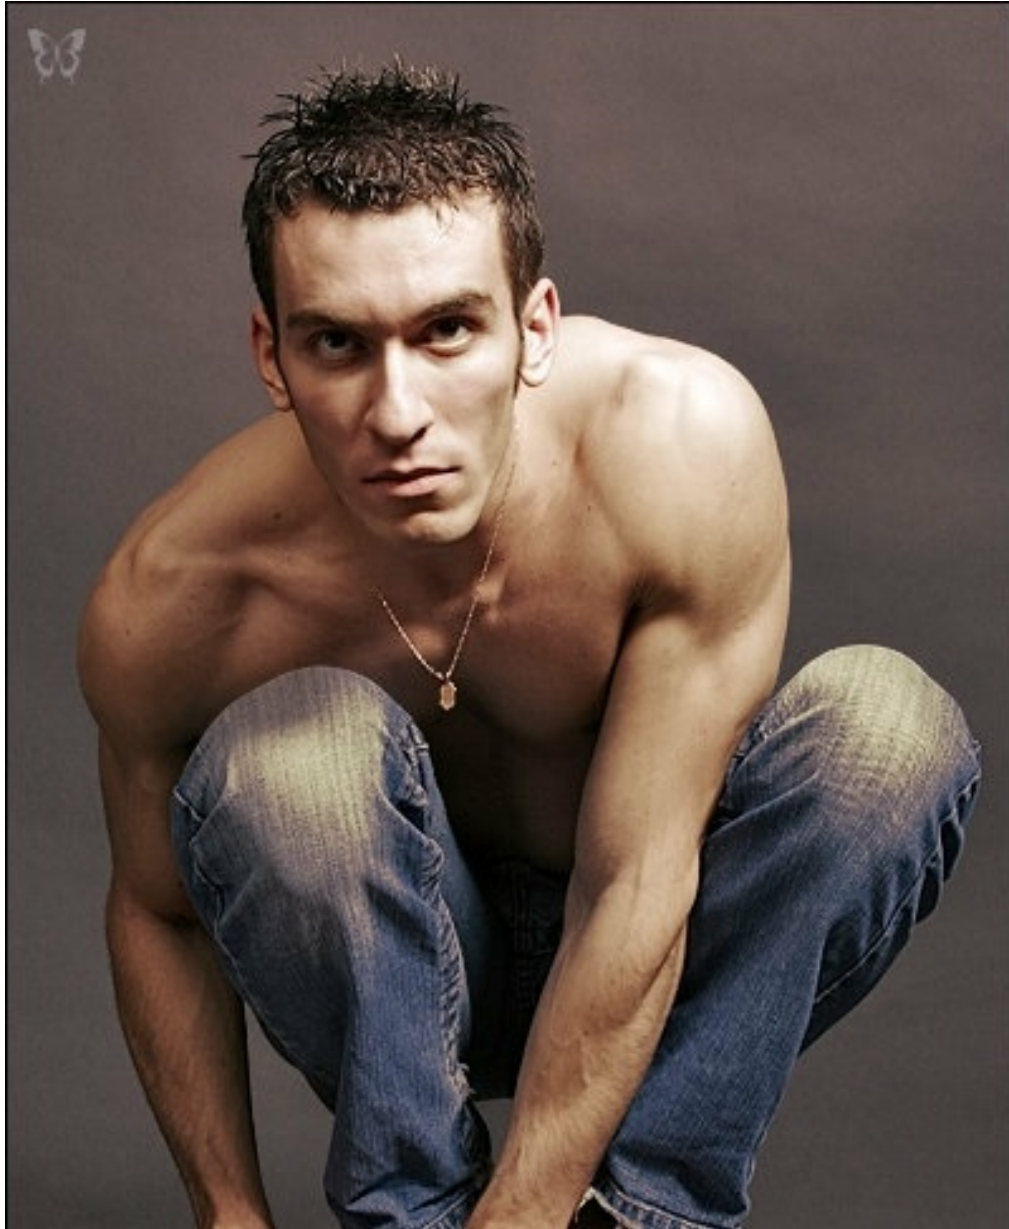

DRUMA DRUMA

altura: 187, peso: 74, pecho: 99, cintura: 85, caderas: 97
<https://podium.im/es/models/38261>