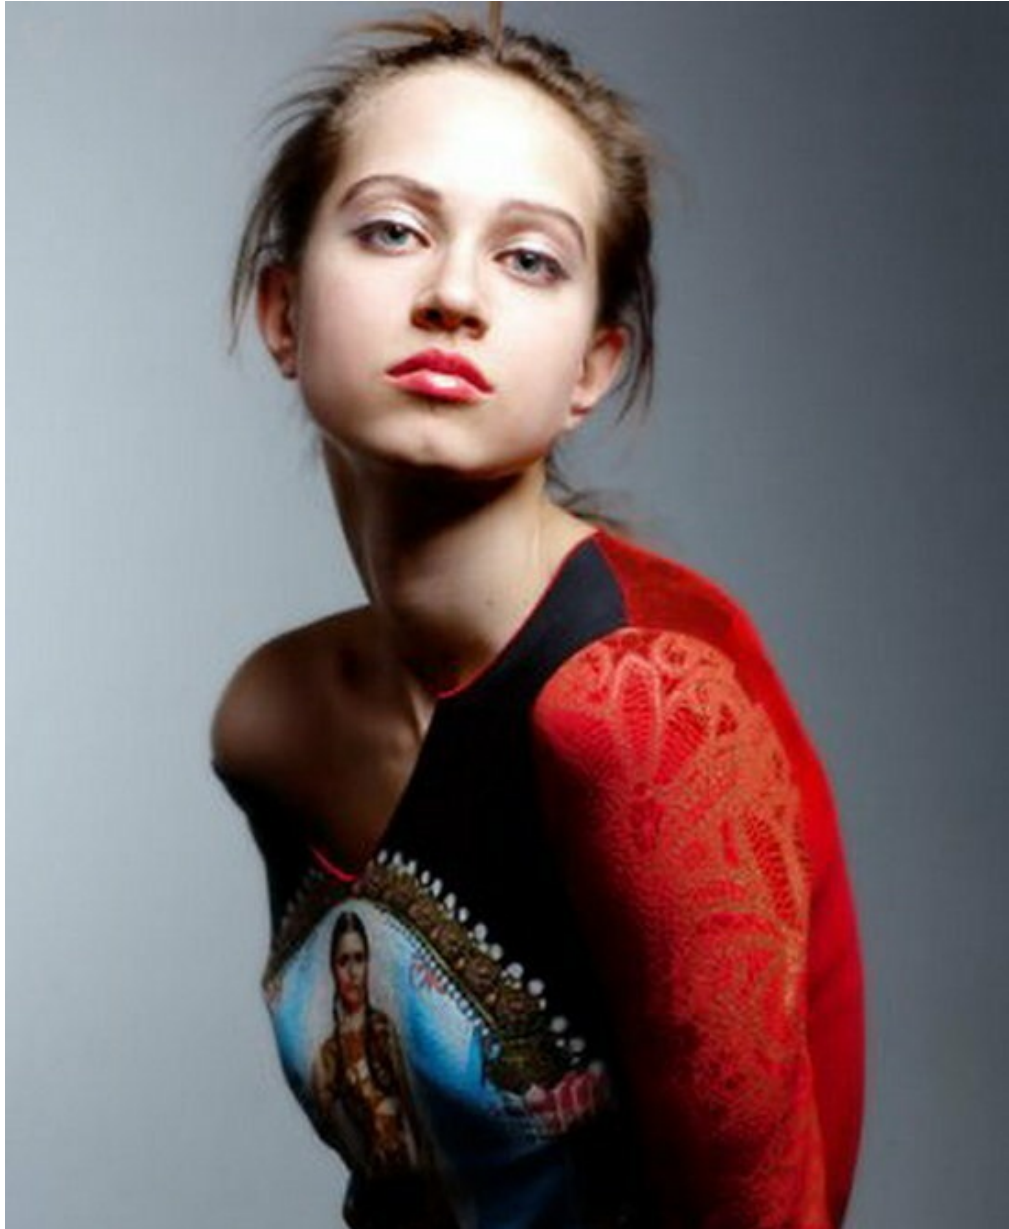

ZANNA IZMAJLOVA

altura: 172, peso: 49, pecho: 84, cintura: 59, caderas: 89
<https://podium.im/es/models/42305>