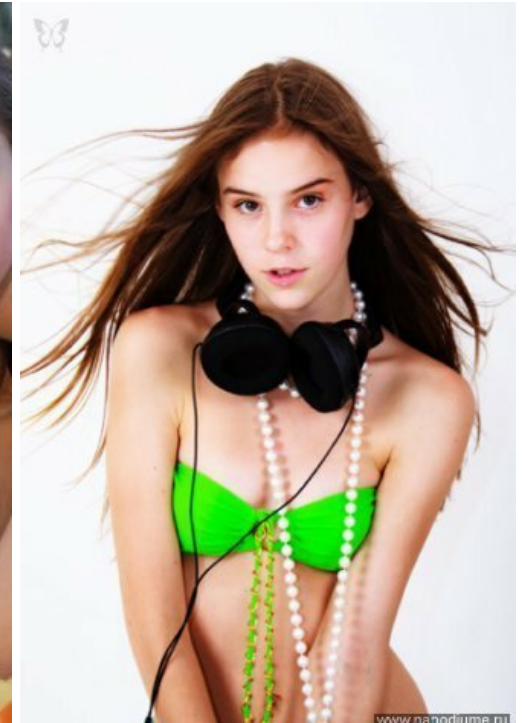

SOF'A PESKOVA

altura: 178, peso: 49, pecho: 80, cintura: 59, caderas: 87
<https://podium.im/es/models/47917>