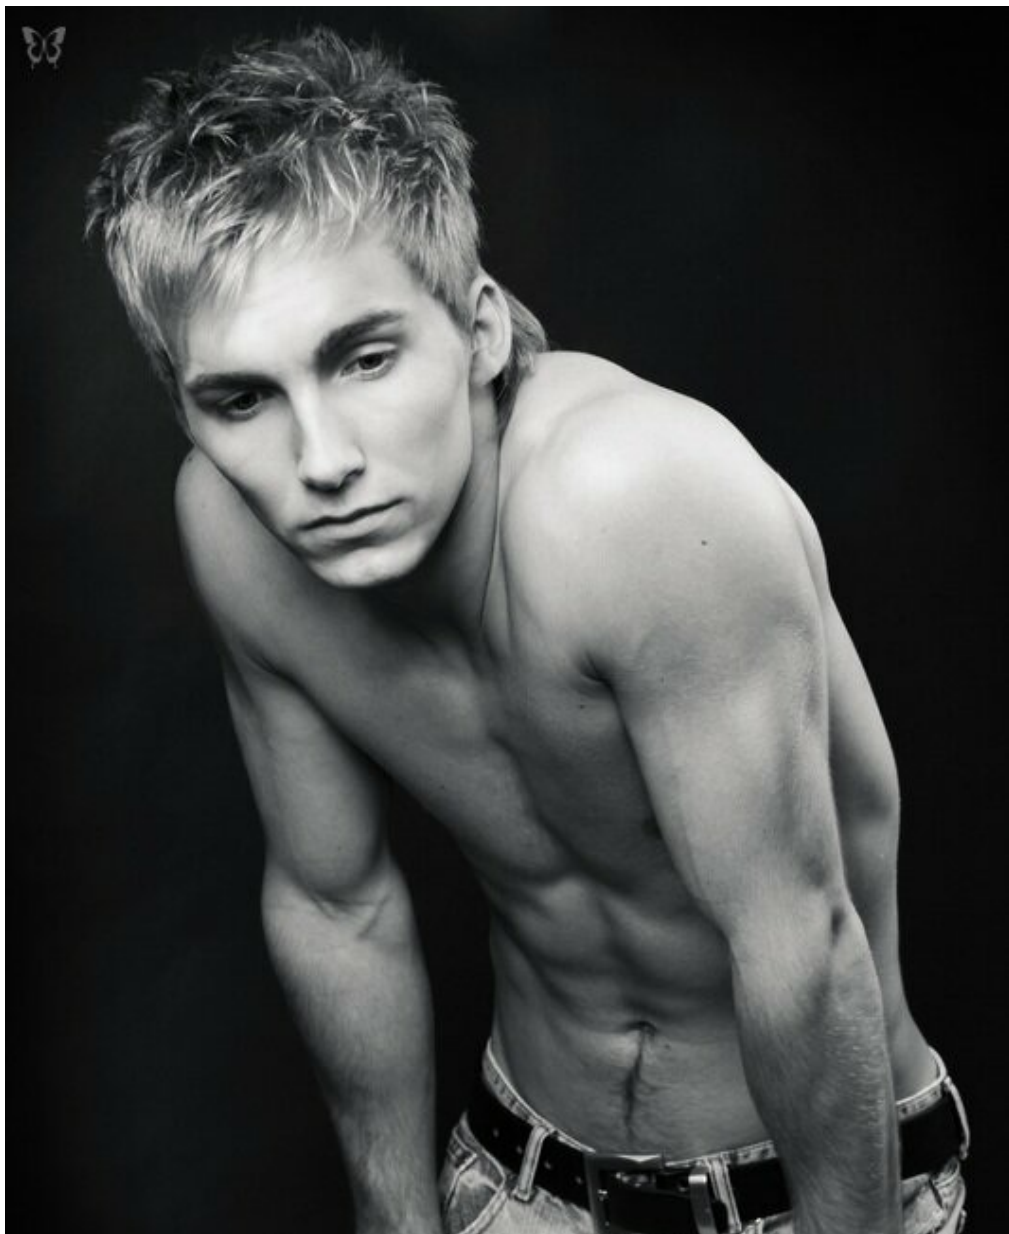

SASA KICKO

altura: 175, peso: 75, pecho: 100, cintura: 80, caderas: 92
<https://podium.im/es/models/49972>