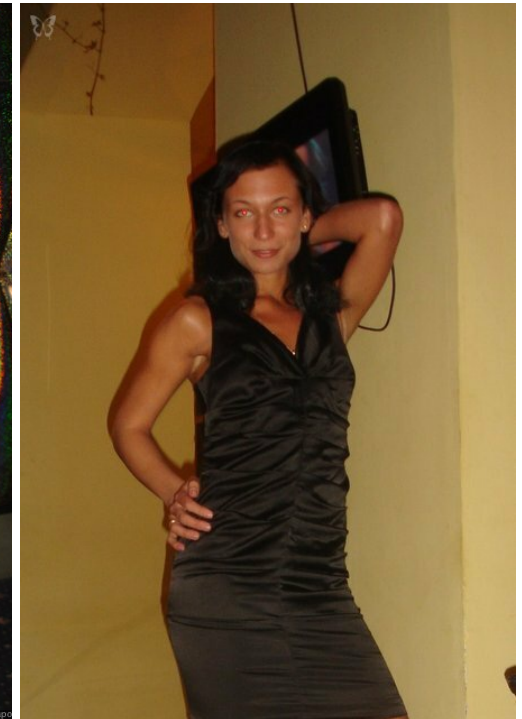

SARAPOVA SARAPOVA

altura: 175, peso: 50, pecho: 84, cintura: 70, caderas: 82
<https://podium.im/es/models/59076>