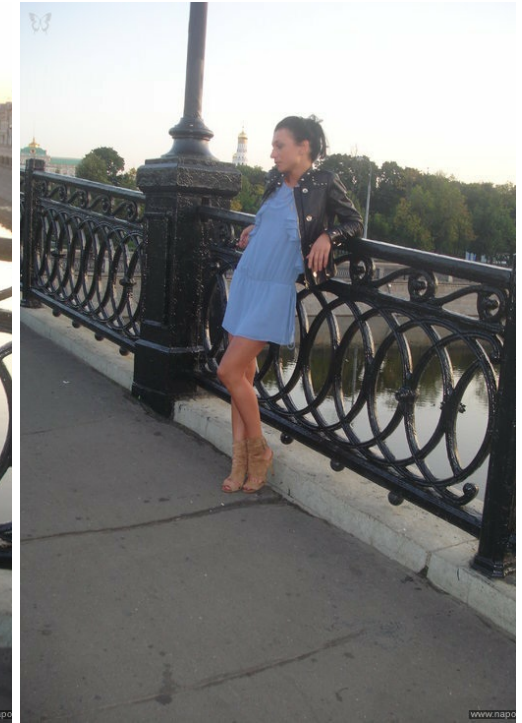

SARAPOVA SARAPOVA

altura: 175, peso: 50, pecho: 84, cintura: 70, caderas: 82
<https://podium.im/es/models/59076>