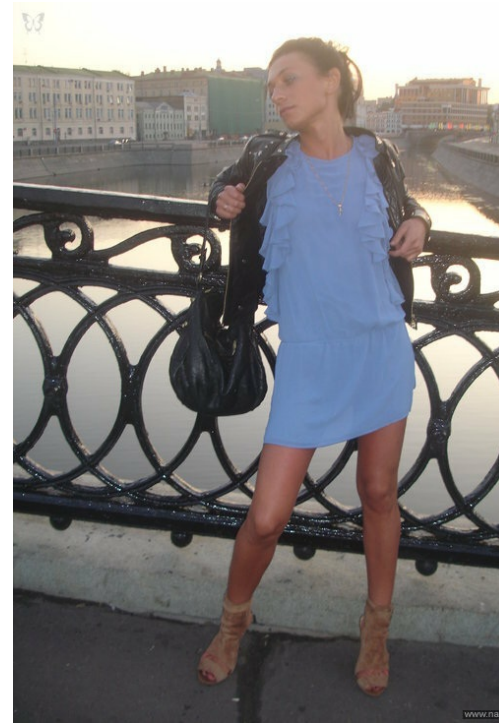

SARAPOVA SARAPOVA

altura: 175, peso: 50, pecho: 84, cintura: 70, caderas: 82
<https://podium.im/es/models/59076>