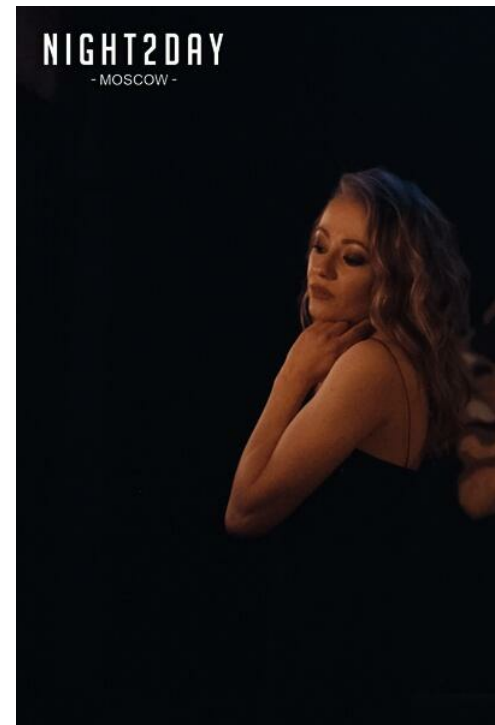

ELENA VLADIMIROVA

altura: 168, peso: 45, pecho: 88, cintura: 70, caderas: 89
<https://podium.im/es/models/604093>

MUSE ROOM
DURAN BAR
STАНЬ МУЗОЙ DURAN!
ПРИ ИНФОРМАЦИОННОЙ ПОДДЕРЖКЕ
MAXIM
MAXIMONLINE.RU
КАЖДЫЙ ЧЕТВЕРГ - MUSE ROOM
BY DURAN BAR MOSCOW.

ПРОЕКТ, КОТОРЫЙ СОБЕРЕТ САМЫХ КРАСИВЫХ ДЕВУШЕК В MUSE ROOM BY DURAN BAR MOSCOW ЭТИМ ЛЕТОМ! РЕДАКЦИЯ ЖУРНАЛА MAXIM, А ТАКЖЕ ЗВЕЗДЫ ШОУ-БИЗНЕСА ВЫБЕРУТ ПОБЕДИТЕЛЬНИЦ, КОТОРЫЕ ОКАЖУТСЯ НА СТРАНИЦАХ ЖУРНАЛА! ЛУЧШИЙ ФОТОГРАФ СДЕЛАЕТ ПОТРЯСАЮЩЮЮ ФОТОСЕССИЮ ВСЕМ УЧАСТНИЦАМ В ПОДАРОК.