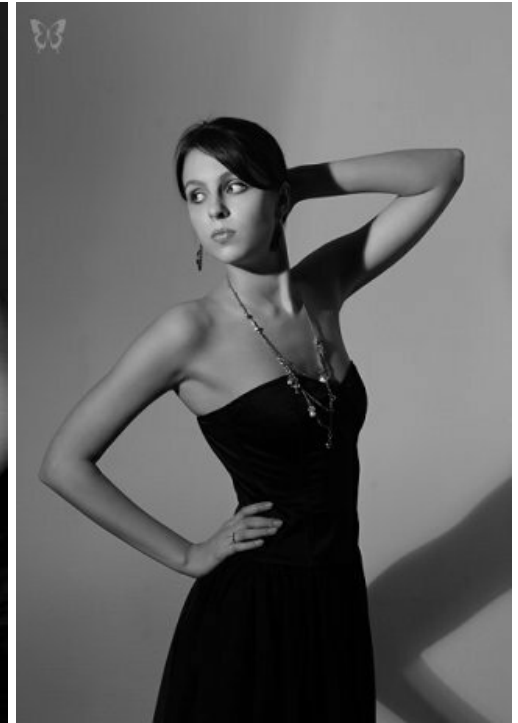

# MARIA DUN

altura: 183, peso: 60, pecho: 85, cintura: 60, caderas: 92  
<https://podium.im/es/models/604838>