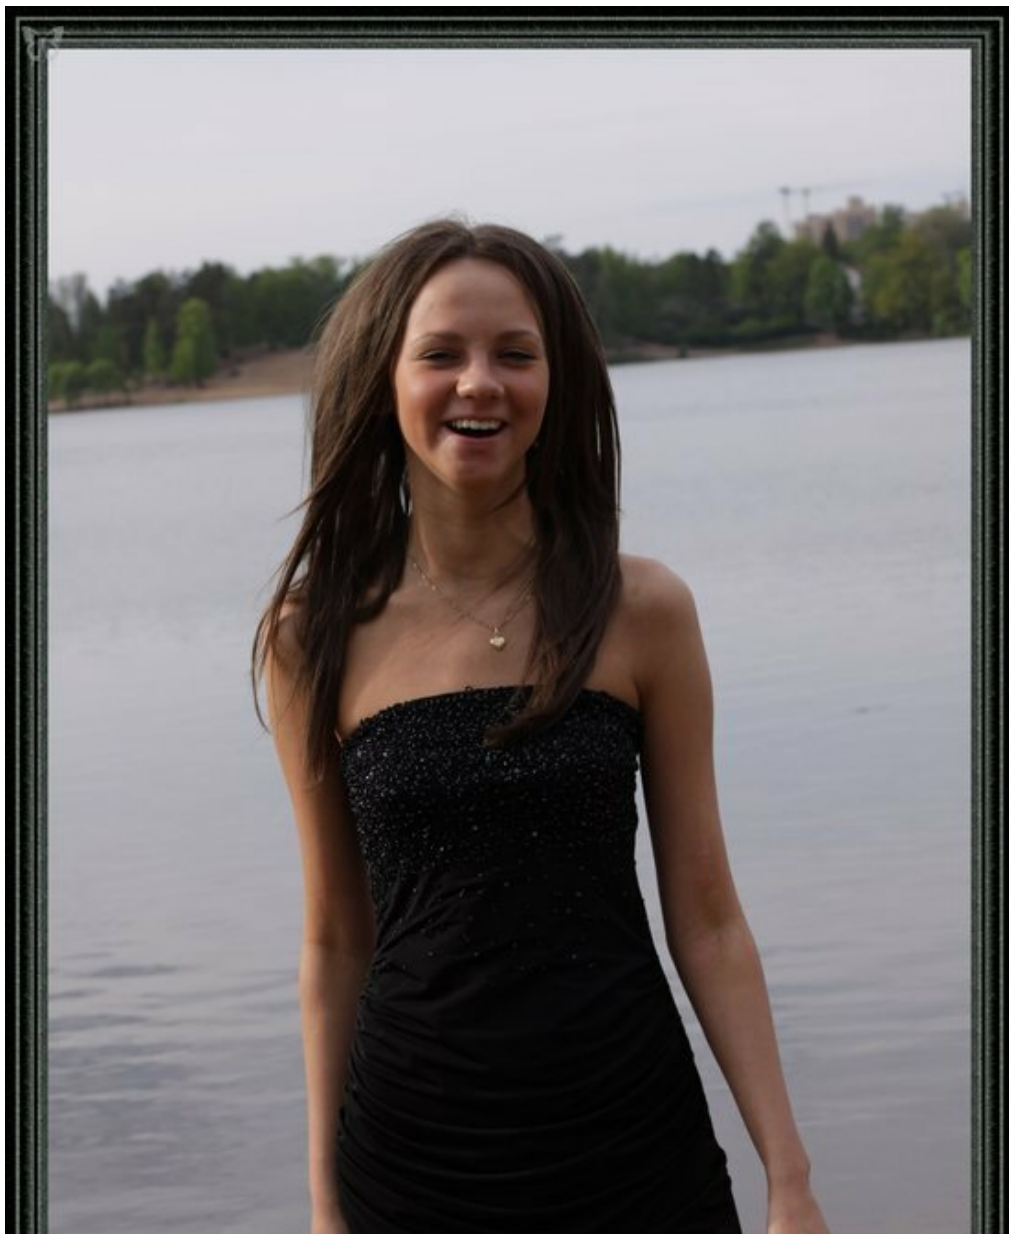

# ALISA POLAKOVA

altura: 174, peso: 45, pecho: 80, cintura: 60, caderas: 89  
<https://podium.im/es/models/604895>