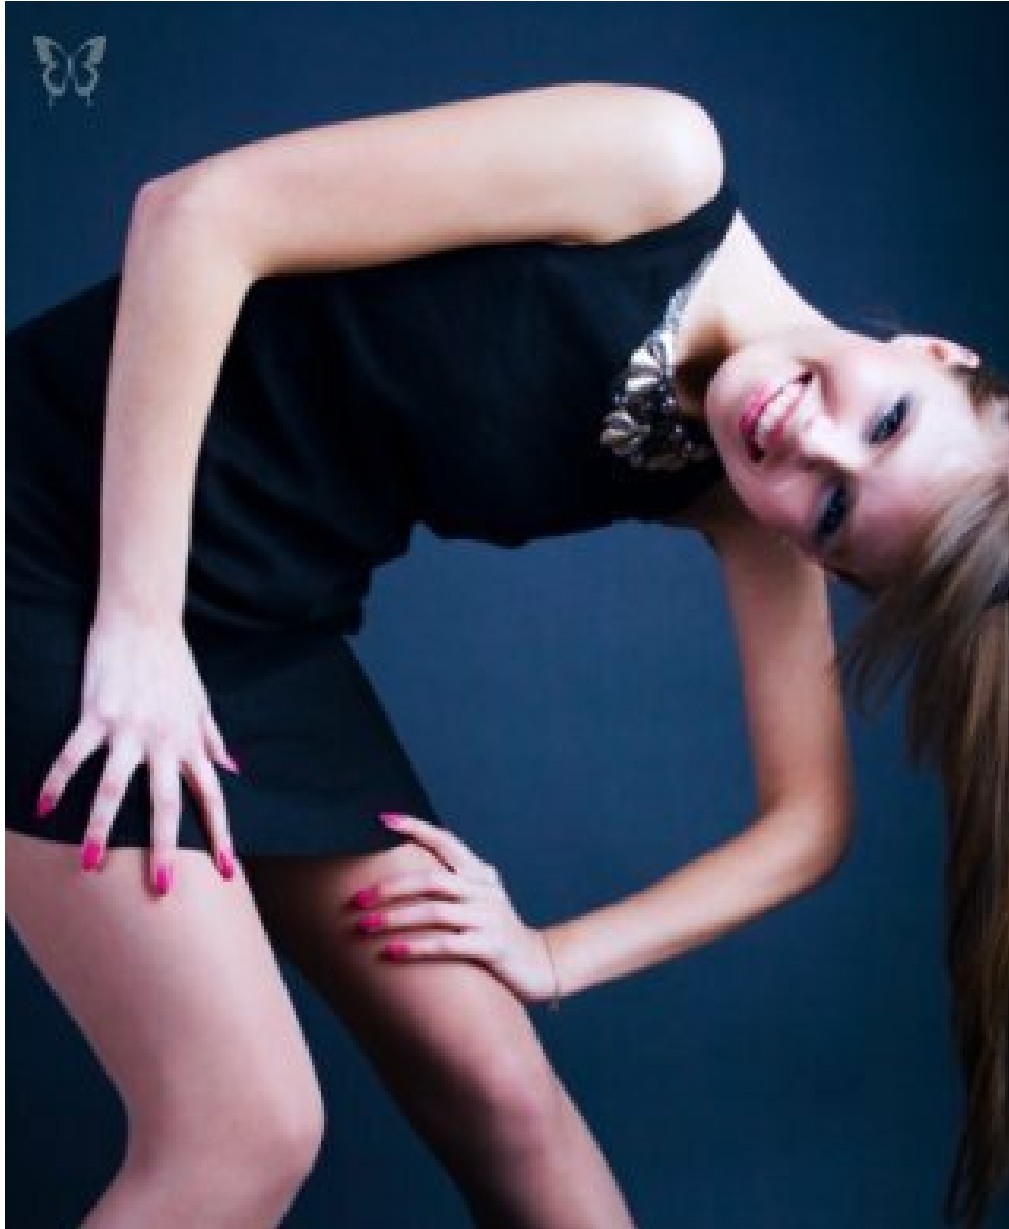

# VALENTINA FROLOVA

altura: 178, peso: 55, pecho: 82, cintura: 60, caderas: 90  
<https://podium.im/es/models/605299>