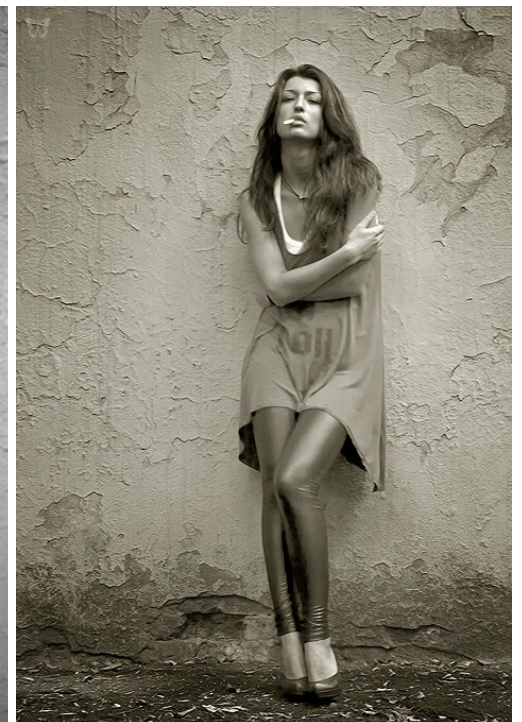

CHERIE MOON

altura: 177, peso: 62, pecho: 91, cintura: 63, caderas: 94
<https://podium.im/es/models/6864>