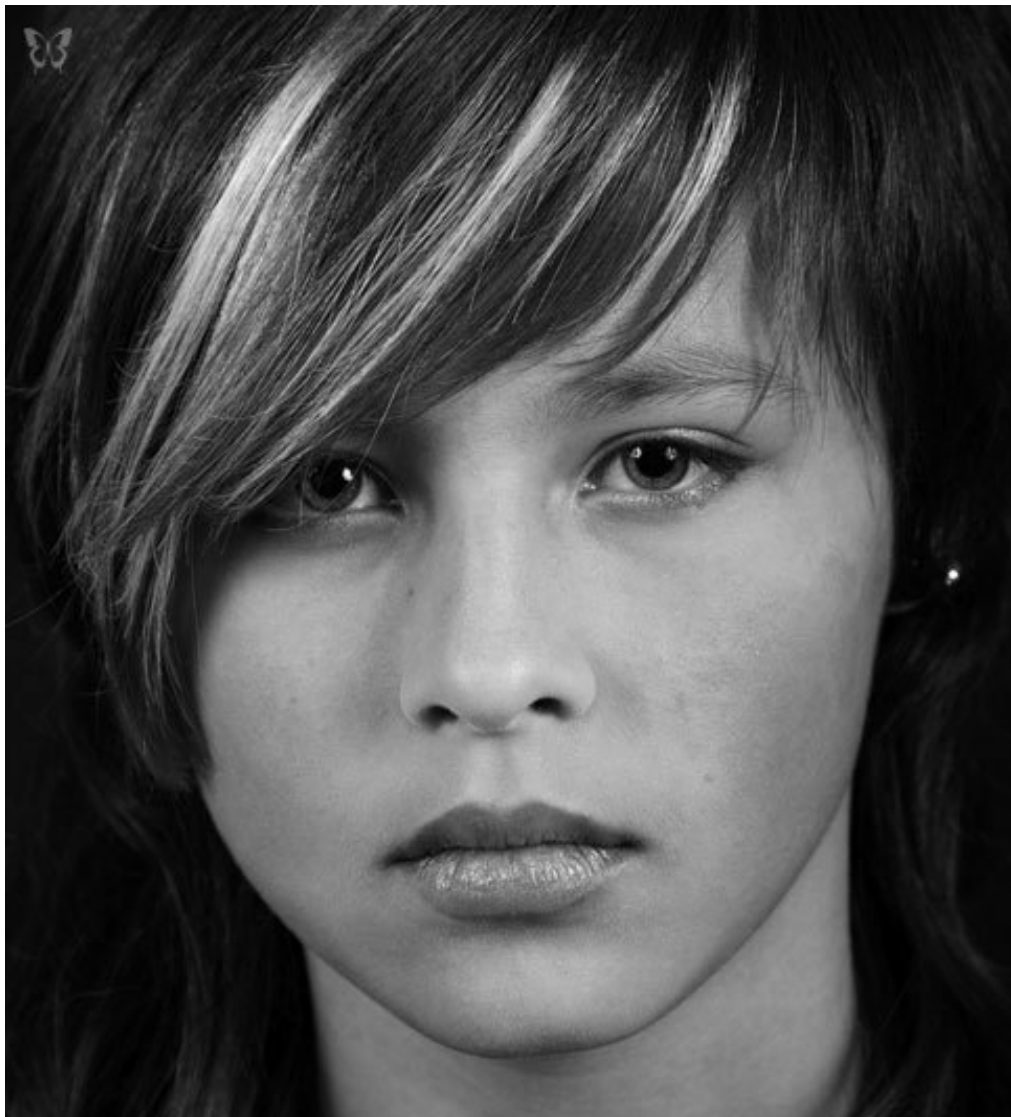

EKATERINA ALEKSEEVA

altura: 170, peso: 55, pecho: 89, cintura: 64, caderas: 90

<https://podium.im/es/models/696093>