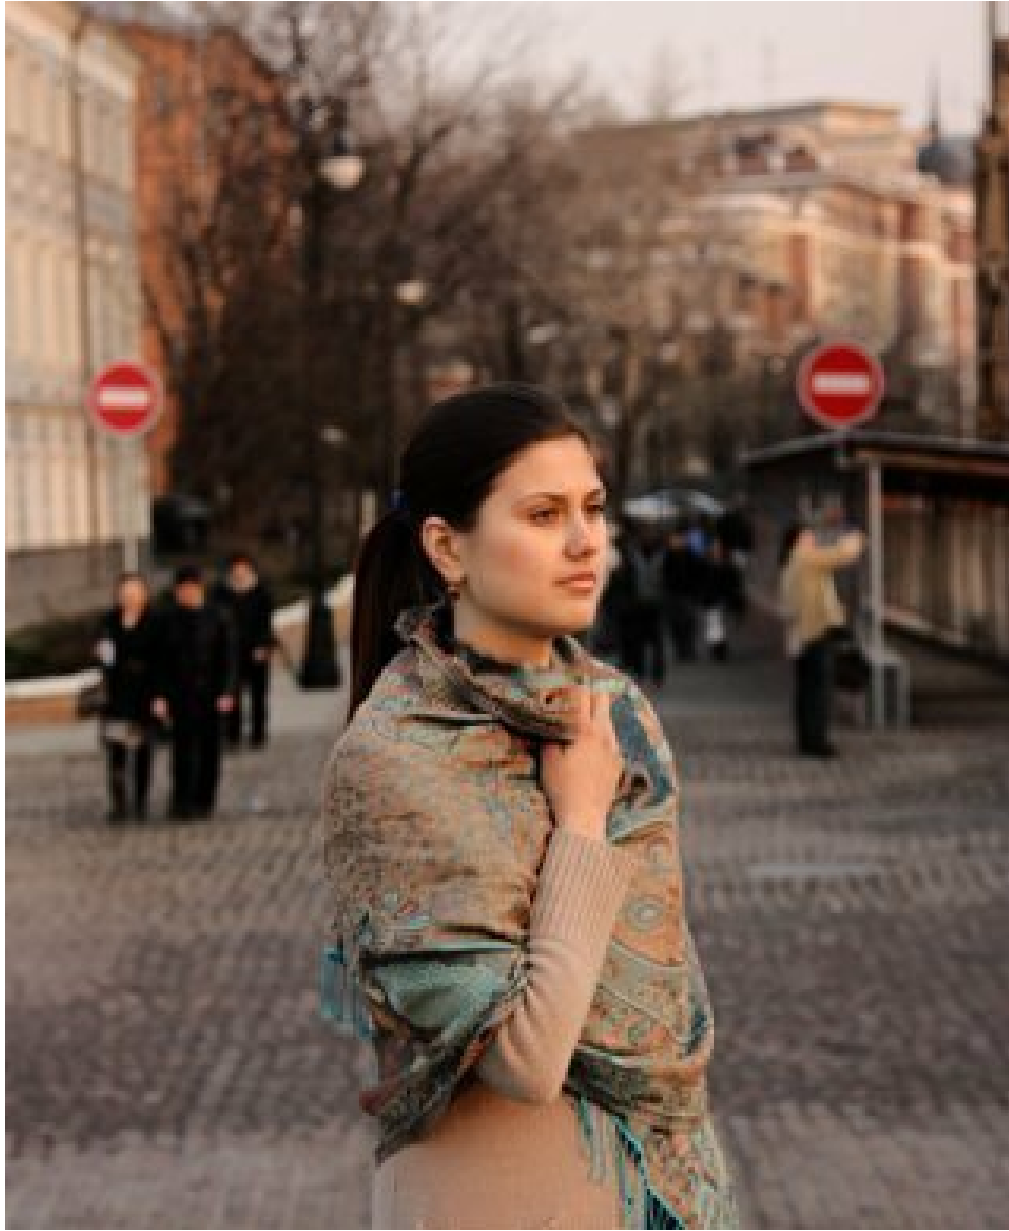

ANUSA MATYCYNA

altura: 175

<https://podium.im/es/models/696211>