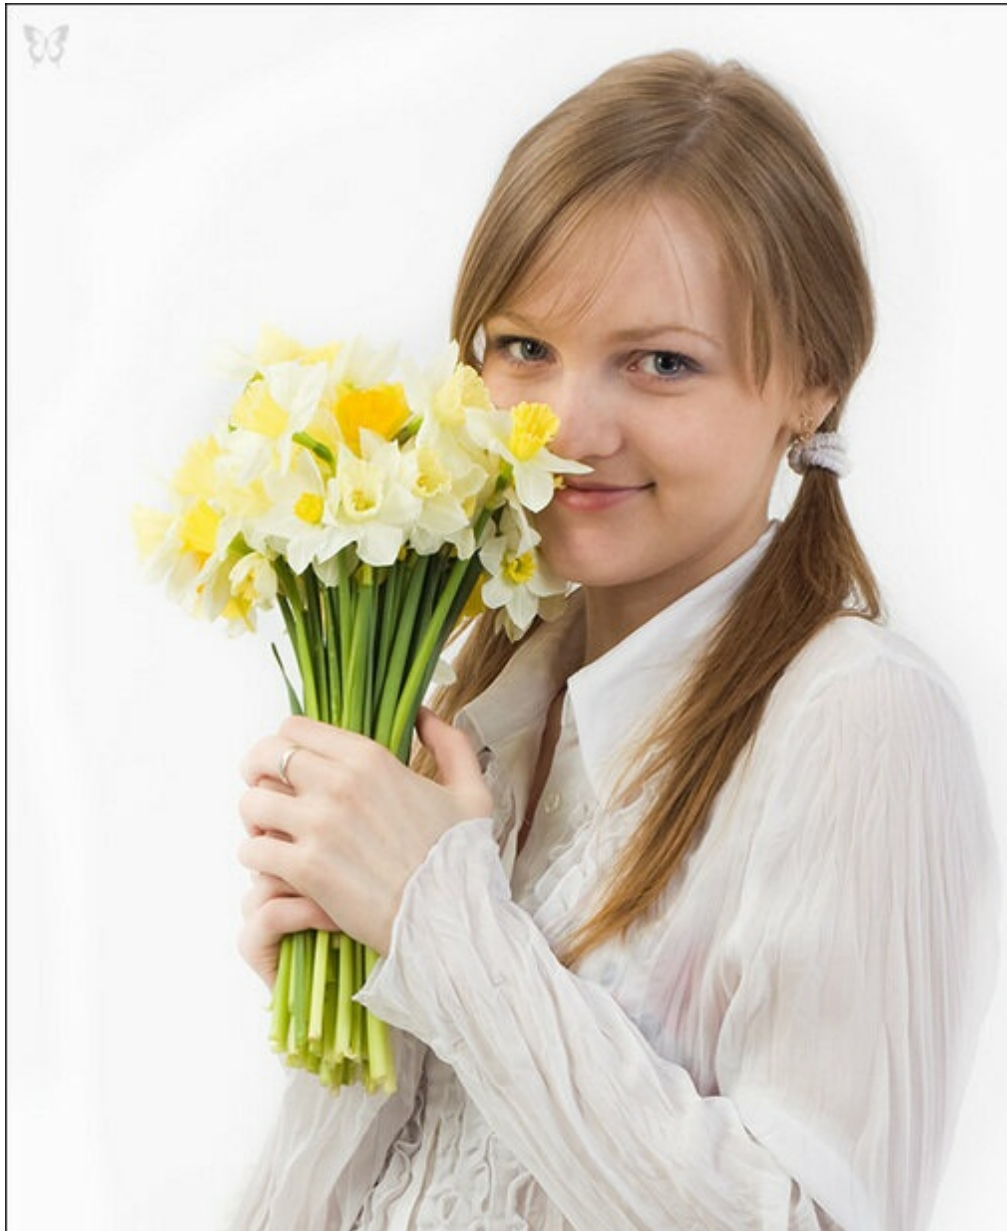

MARIA BOBYLEVA

altura: 173, peso: 49, pecho: 83, cintura: 60, caderas: 90
<https://podium.im/es/models/696461>