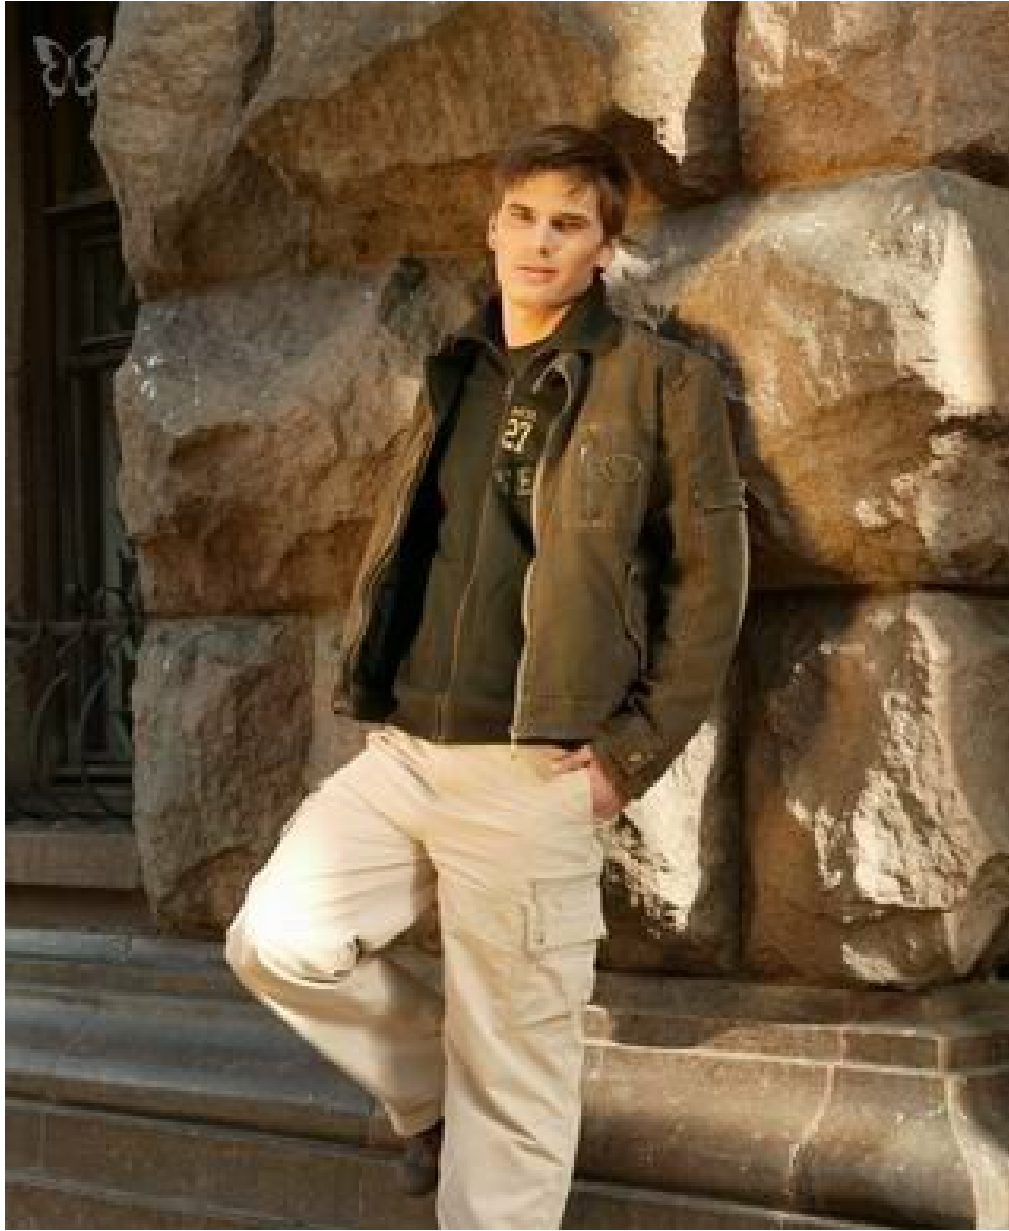

# VLASOV VLASOV

altura: 190, peso: 99, pecho: 114, cintura: 91, caderas: 104  
<https://podium.im/es/models/696554>