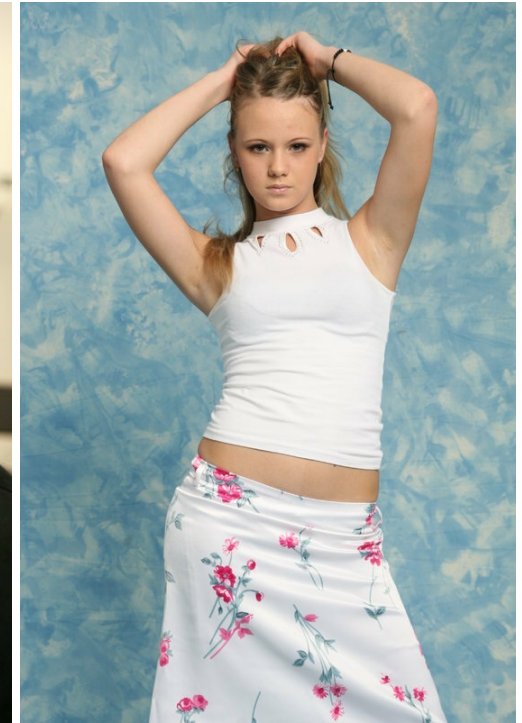

NATALIA CERNYH

altura: 165, peso: 47, pecho: 87, cintura: 63, caderas: 88
<https://podium.im/es/models/696672>