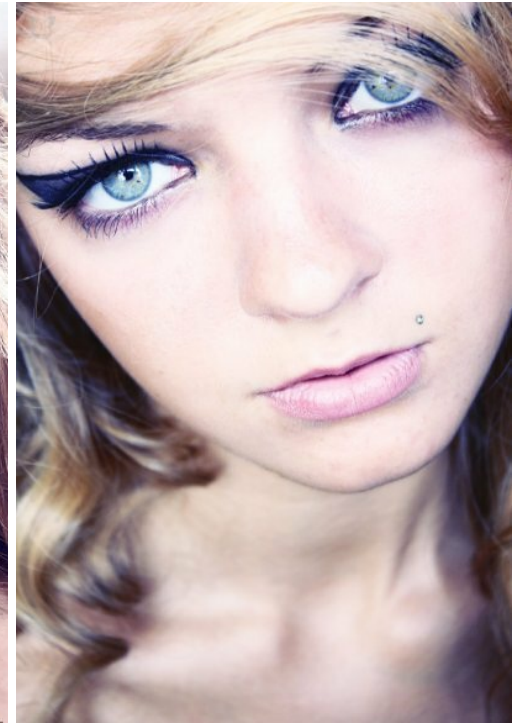

LESYA LESYA

altura: 169, peso: 50, pecho: 84, cintura: 59, caderas: 85
<https://podium.im/es/models/696738>