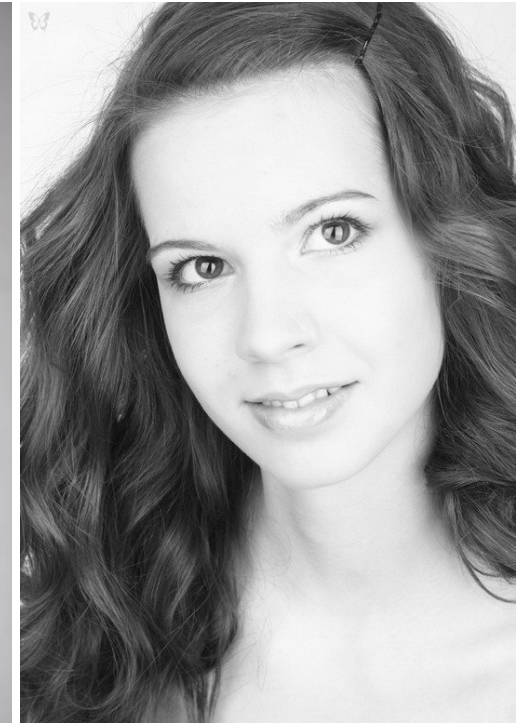

ALENA KUDRASOVA

altura: 172, peso: 46, pecho: 86, cintura: 54, caderas: 87
<https://podium.im/es/models/697079>