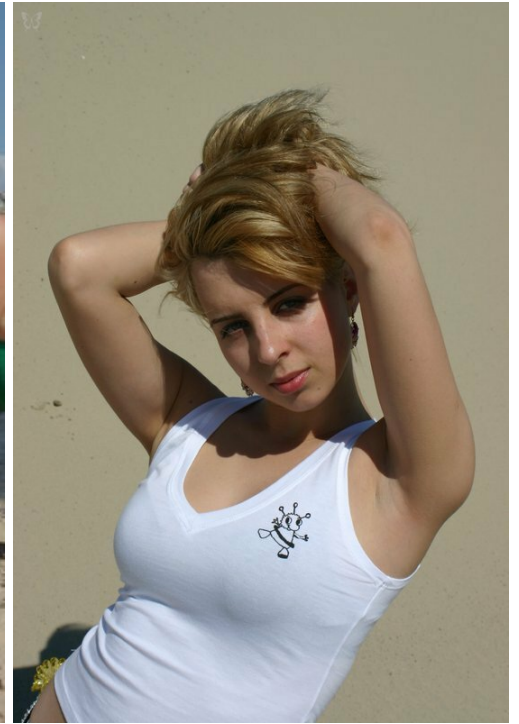

ILONA M

altura: 172, peso: 56, pecho: 87, cintura: 63, caderas: 93
<https://podium.im/es/models/75684>