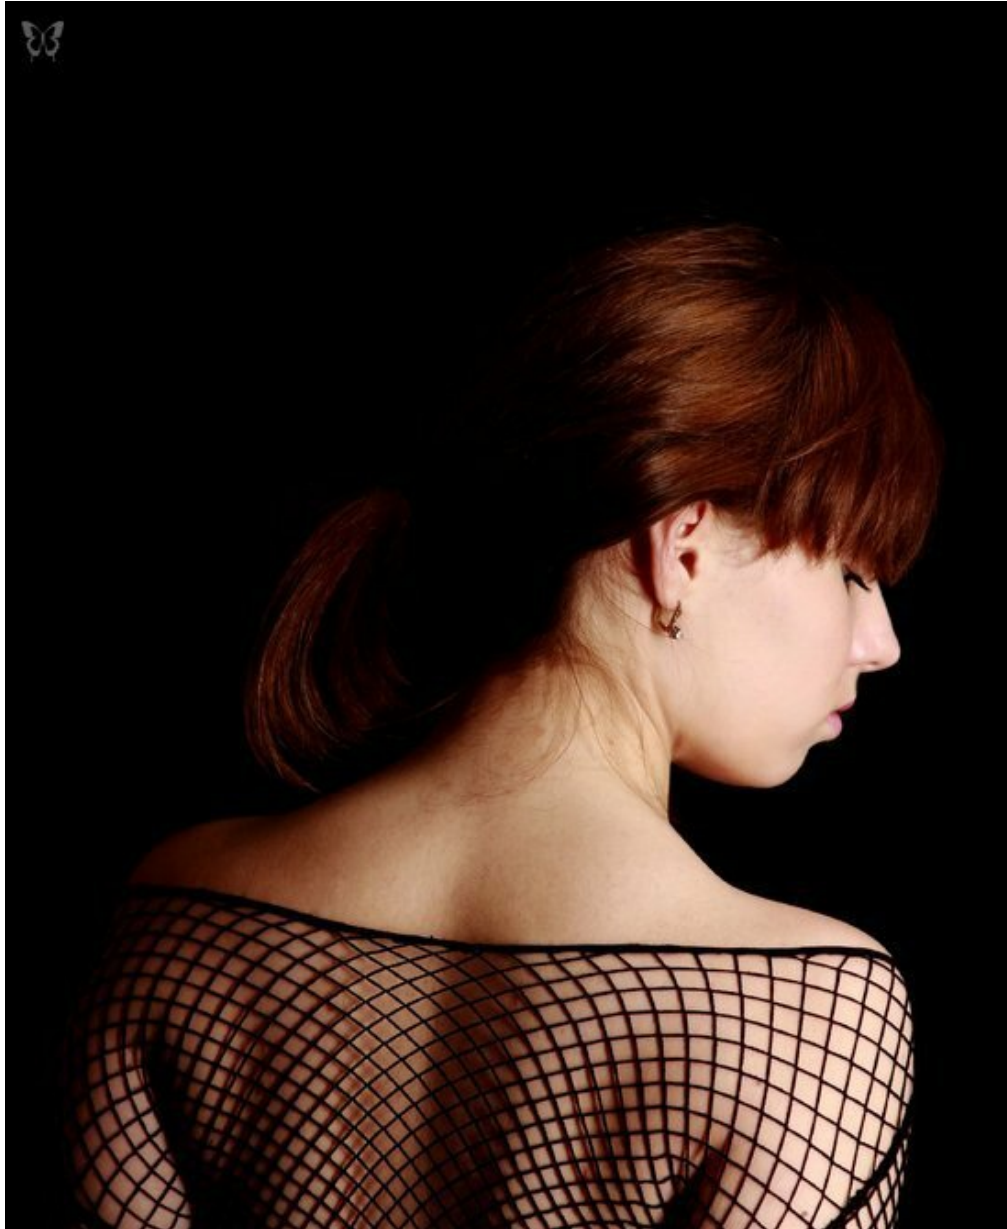

SVETLANA BAKUNOVA

altura: 166, peso: 50, pecho: 84, cintura: 62, caderas: 88
https://podium.im/es/models/dull_cachalot