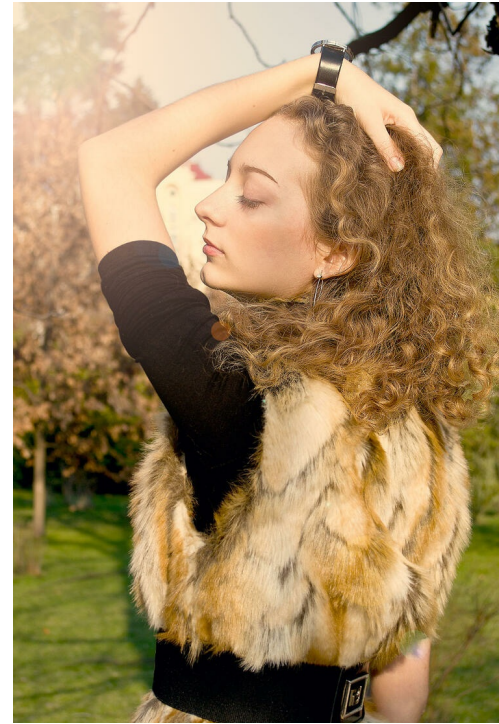

# JULI ONISHCHENKO

altura: 162, peso: 45, pecho: 82, cintura: 62, caderas: 90  
<https://podium.im/es/models/76098>