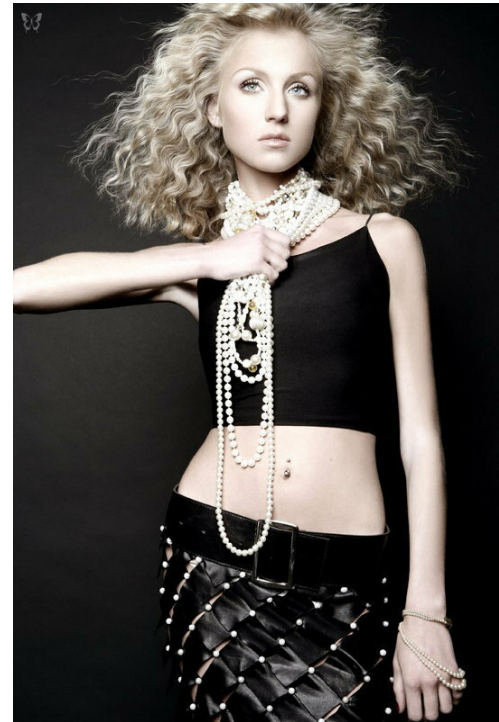

KATERINA MITINA

altura: 175, peso: 50, pecho: 87, cintura: 60, caderas: 87
<https://podium.im/es/models/76165>