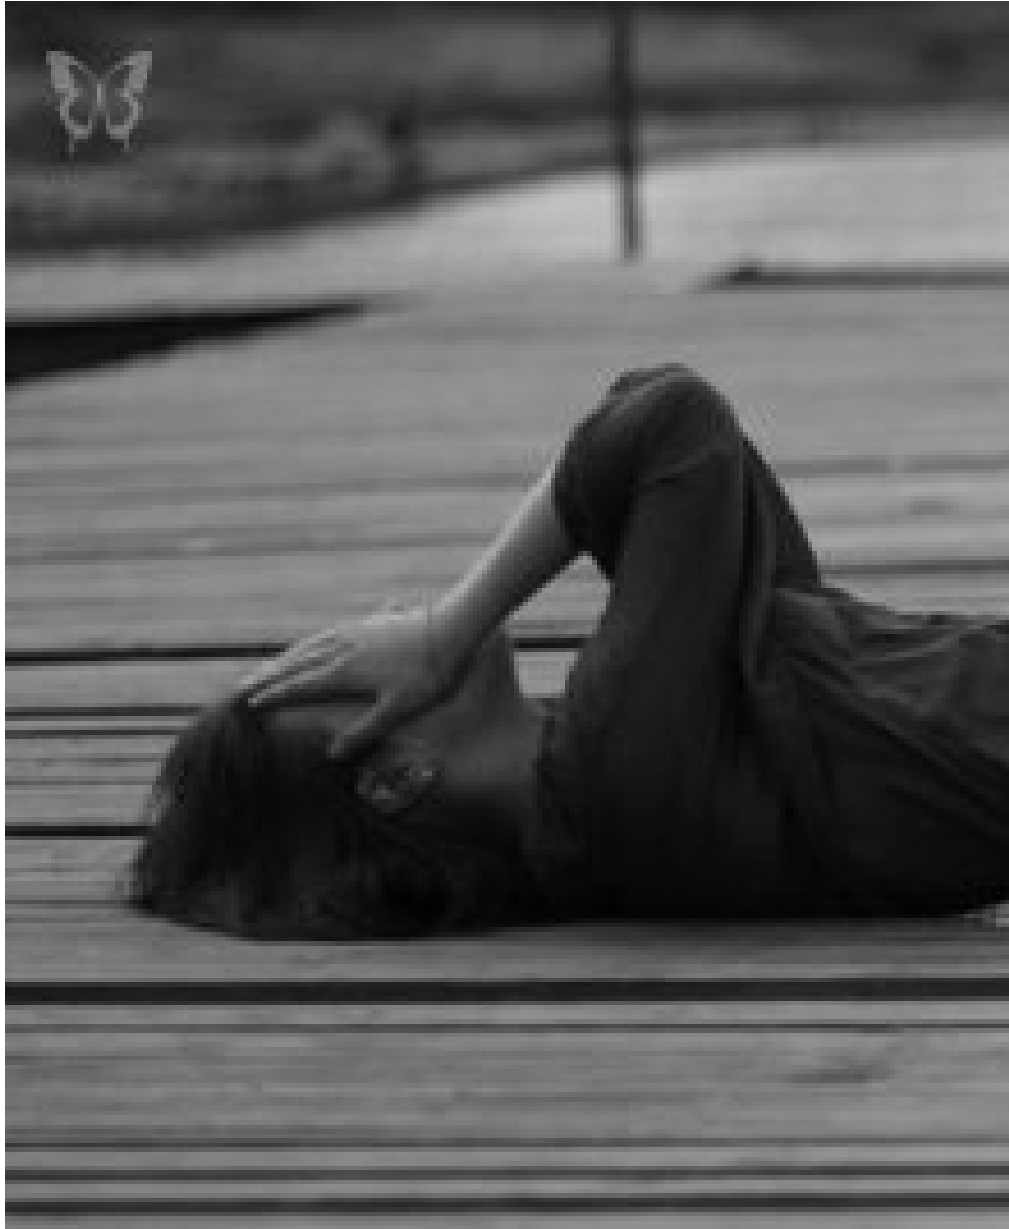

TAT'ANA MALAHOVA

altura: 165

<https://podium.im/es/models/76736>