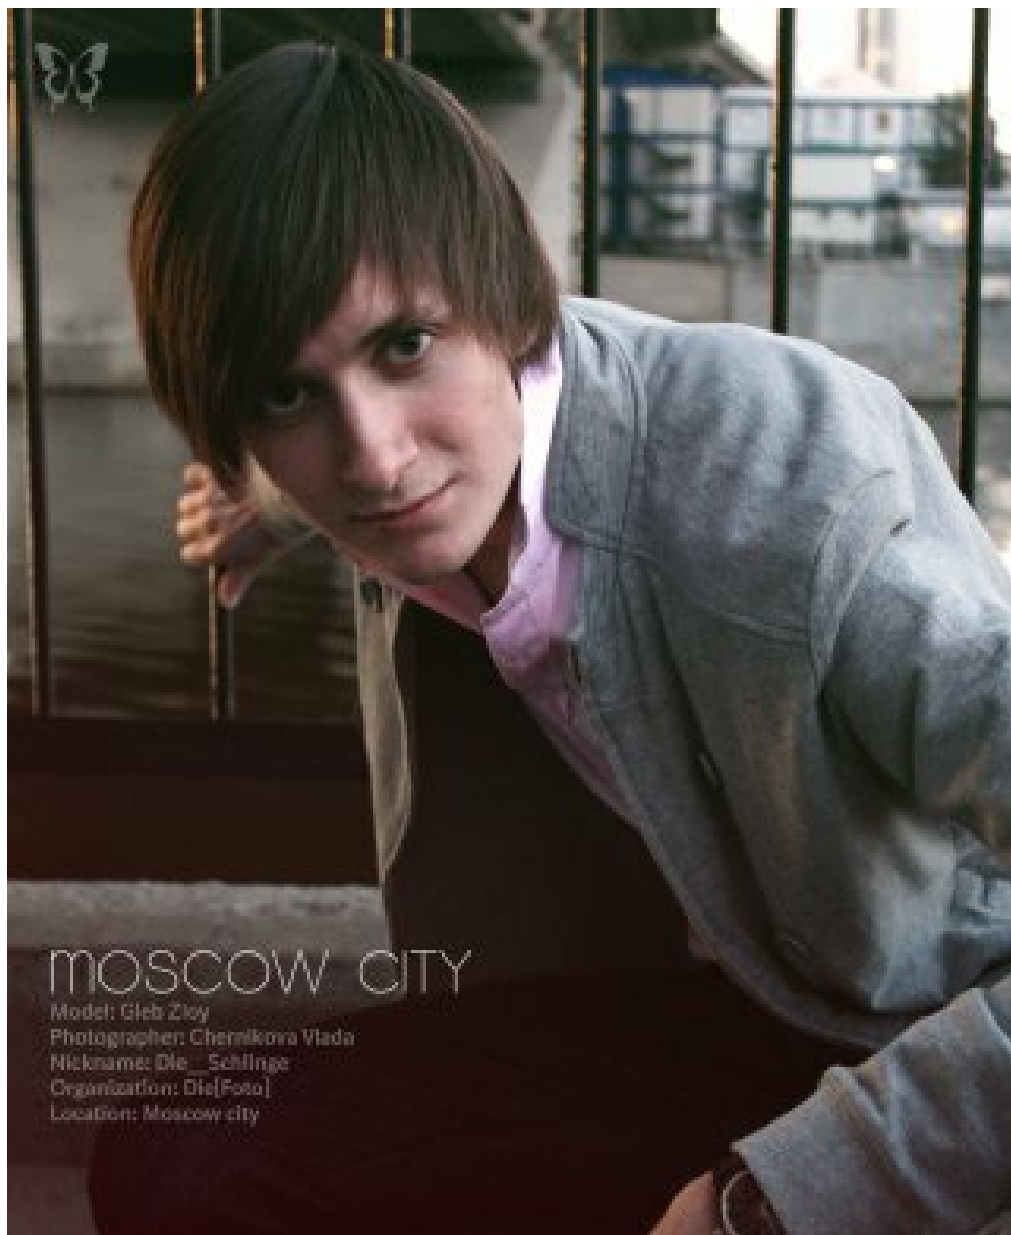

# GLEB ZLOY

altura: 194, peso: 70, pecho: 91, cintura: 75, caderas: 93  
<https://podium.im/es/models/76930>