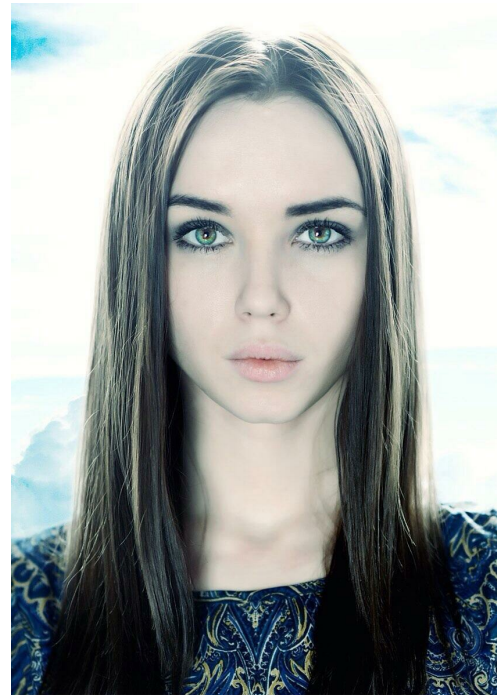

OLESA PEREPELICINA

altura: 172, peso: 50, pecho: 89, cintura: 60, caderas: 87
<https://podium.im/es/models/97659>

GREGORYCHUVATKIN