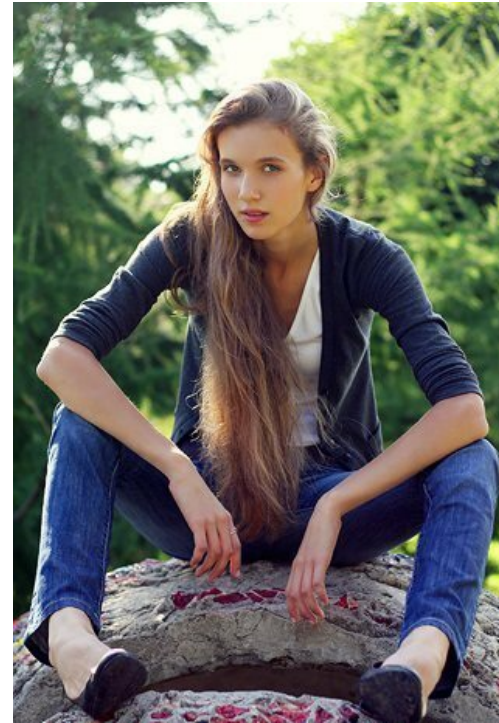

M M

altura: 180, peso: 56, pecho: 84, cintura: 59, caderas: 90
<https://podium.im/es/models/97829>