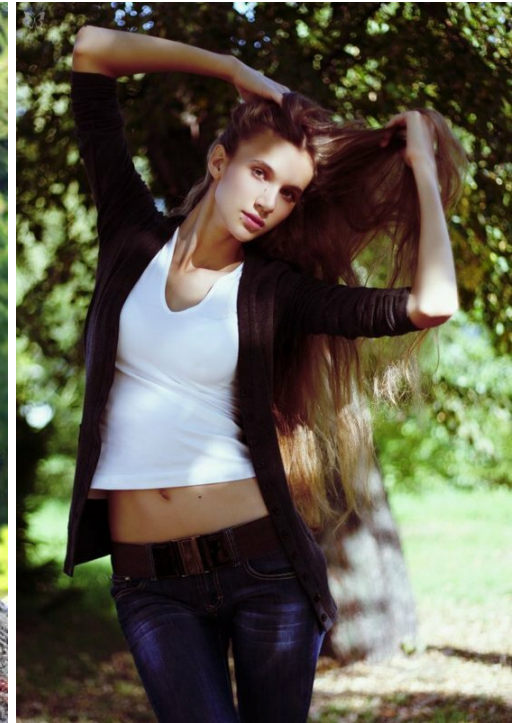

M M

altura: 180, peso: 56, pecho: 84, cintura: 59, caderas: 90
<https://podium.im/es/models/97829>