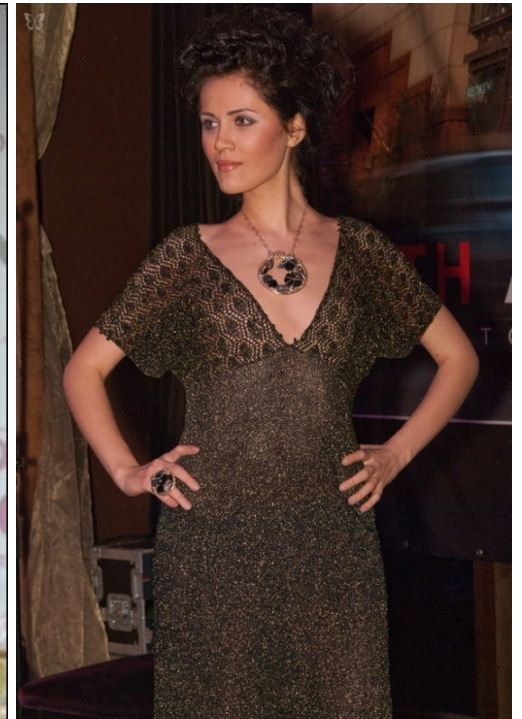

NASTA SOSEVA

altura: 173, peso: 51, pecho: 82, cintura: 62, caderas: 92
<https://podium.im/es/models/97856>