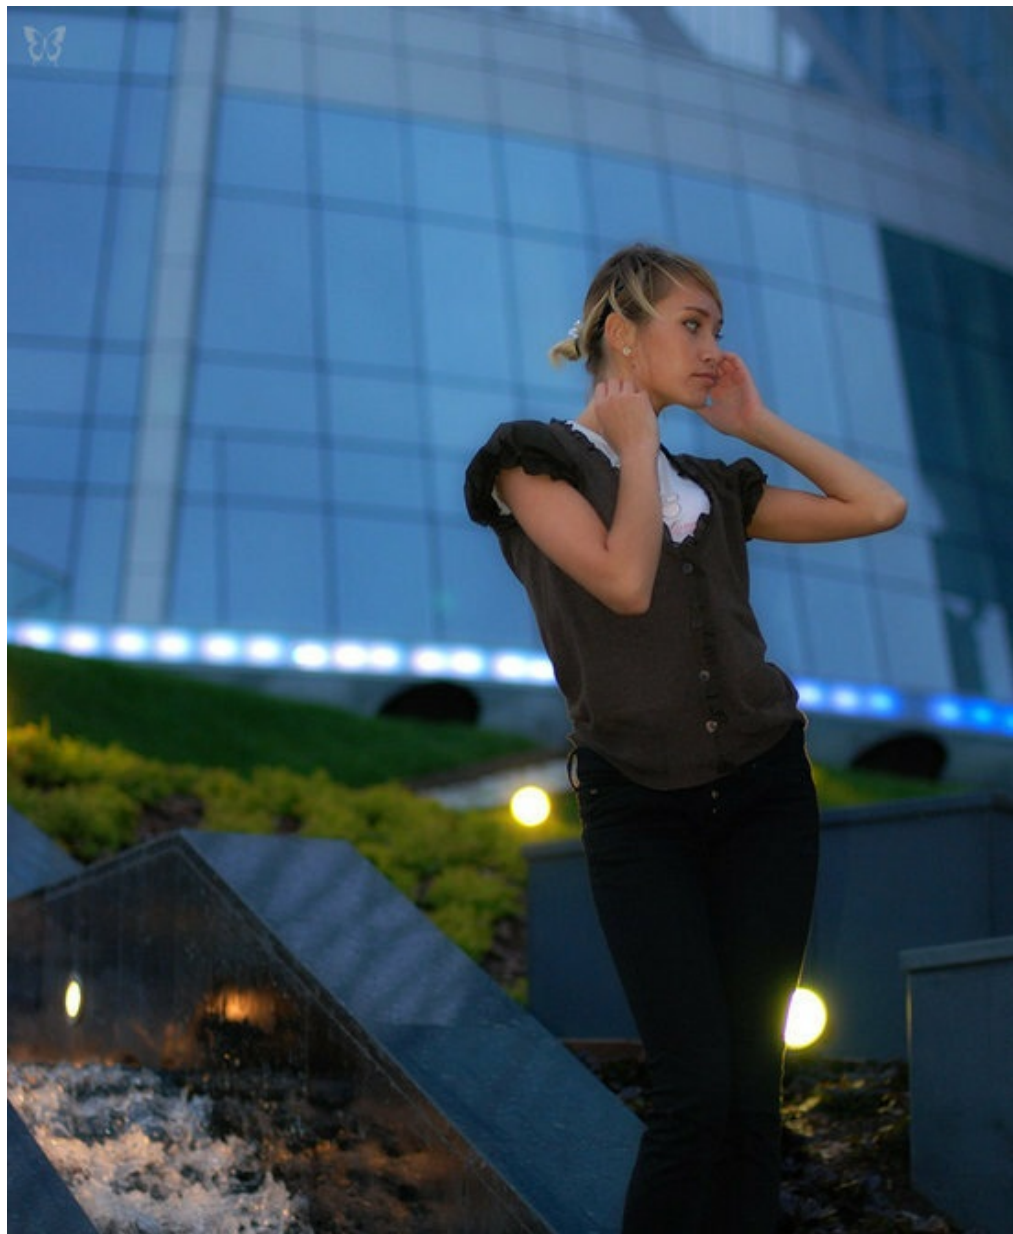

# LIANA BELL

altura: 174, peso: 47, pecho: 84, cintura: 55, caderas: 85  
<https://podium.im/es/models/98092>