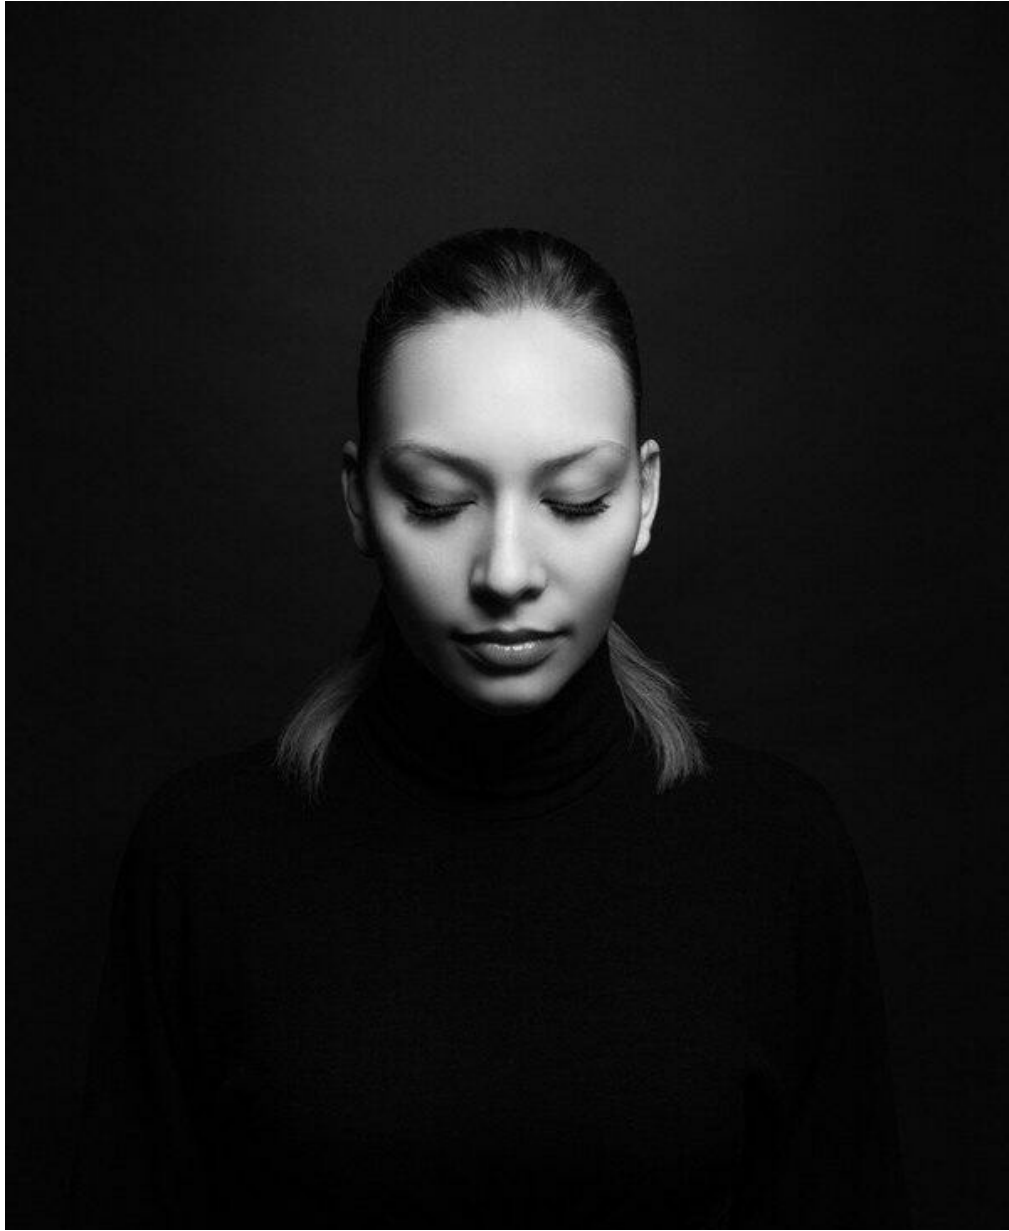

CAPRICE

altura: 171, peso: 56, pecho: 91, cintura: 65, caderas: 92
<https://podium.im/es/models/caprice>